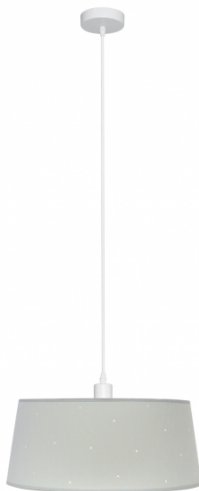

REF. 122894028

Conscience Pendant 1xe27 Grey Regx40x40 Cm

Ean: 8435161484871  
Serie: Consciencia  
Color: Cinzento

Pingente da série CONSCIOUSNESS em cor cinzenta. Feita de metal e têxtil, é ideal para ambientes infantis. O abajur perfurado cria um jogo de luz muito interessante. As suas dimensões são 35x102x40x40 cm. Lampholder E27.

[Ver online](#)

**LUZ**

Projeção de luz		Luz difusa geral
Lâmpadas incluídas		Não
Lampholder		1xE27

**MATERIAL Y COLOR**

Material Ecrã		Têxtil
Material da moldura		Metal
Color Ecrã		Cinzento
Cor da moldura		Branco

**DIMENSIONES**

REF. 122894028

## Conscience Pendant 1xe27 Grey Regx40x40 Cm

Dimensões (A x L x P) cm.	35<102x40x40 cm cm.
Peso Líquido gr.	870 gr.
Peso Bruto gr.	1010 gr.
Dimensões da embalagem cm.	45x45x23 cm.
Diâmetro	40 cm