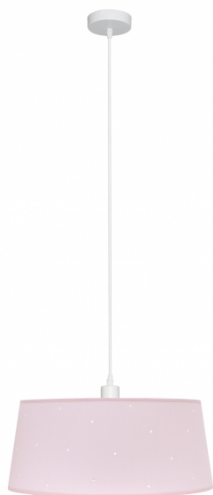

REF. 122894000

Conscience Pendant 1xe27 Pink Regx40x40 Cm

Ean: 8435161484864
Serie: Consciencia
Color: Rosa

Pingente da série CONSCIOUSNESS em PINK. Feita de metal e têxtil, é ideal para ambientes infantis. O abajur perfurado cria um jogo de luz muito interessante. As suas dimensões são 35<102x40x40 cm. Lampholder E27.

[Ver online](#)

LUZ

Projeção de luz		Luz difusa geral
Lâmpadas incluídas		Não
Lampholder		1xE27

MATERIAL Y COLOR

Material Ecrã		Têxtil
Material da moldura		Metal
Color Ecrã		Rosa
Cor da moldura		Branco

GENERAL

DIMENSIONES

REF. 122894000

Conscience Pendant 1xe27 Pink Regx40x40 Cm

Dimensões (A x L x P) cm.	35<102x40x40 cm cm.
Peso Líquido gr.	870 gr.
Peso Bruto gr.	1010 gr.
Dimensões da embalagem cm.	45x45x23 cm.
Diâmetro	40 cm