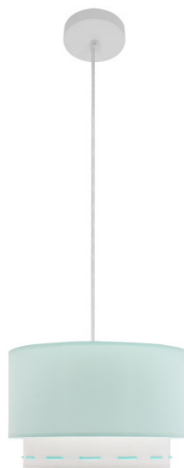

**REF. 111293048****Trazos Pendant 1xe27 Verde Água Regx30x30 Cm**Ean: 8435161466266  
Serie: Trazos  
Color: Verde água

Pingente da série TRAZOS em cor VERDE ÁGUA. O seu diâmetro é de 30 cm e a sua altura é ajustável, com dimensões de 30x76x30x30 centímetros. O pingente é composto por dois tons, um maior que se destaca pelo seu tamanho e cor, e um menor que brinca com pequenos traços verdes. Tem um suporte para lâmpadas E27. Lâmpada não incluída. Nesta série podemos encontrar o pingente e o candeeiro de mesa a condizer em várias cores.

[Ver online](#)**LUZ**

Tipo de porta-lâmpadas	E27
Total de porta-lâmpadas	1
Lampholder	1xE27

**GENERAL**

Cor	Verde água
Material	Têxtil
Utilização (interior/exterior)	 Recomendado para utilização em interiores
Certificado CE	 Verdadeiro
Certificado de Reciclagem	Verdadeiro