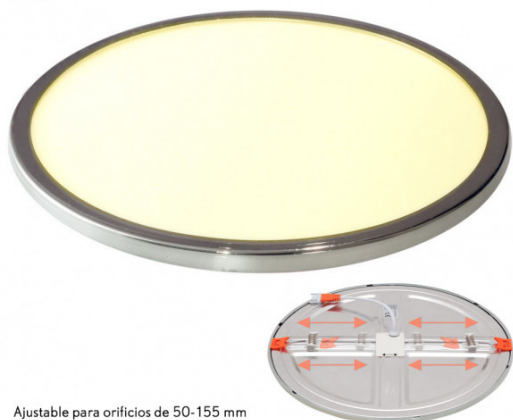

REF. 100592020

Downlight 20w 4000k Porvenir cromado 1920lm 1x23x23 Cm Corte ajustável de encastrar 5-21 Cm

Ean: 8435161600691  
Serie: PORVENIR  
Color: Crómio

Ajustable para orifícios de 50-155 mm

Série Downlight PORVENIR em cor CHROME. A sua tecnologia é LED integrada com uma potência de 20W, 4000°k de cor de luz e 1920 lúmens. A sua instalação é encastrada e caracteriza-se por ser extremamente fina (1 cm), tornando-a ideal para espaços muito pequenos. O seu ângulo de abertura é de 120°. O tamanho de corte varia entre 5-21, pois tem a peculiaridade de poder ser ajustado ao intervalo.

Ajustable para orifícios de 50-210 mm

[Ver online](#)

**LUZ**

|                              |  |                          |
|------------------------------|--|--------------------------|
| Cor da luz                   |  | Branco natural           |
| Lumens Lm.                   |  | 1920 Lm.                 |
| Energia                      |  | 20 W                     |
| Projecção de luz             |  | Luz directa              |
| Temperatura ligeira °K       |  | 4000 k °K                |
| Tipo de iluminação           |  | Tecnologia LED integrada |
| Ângulo de abertura da óptica |  | 120°                     |

REF. 100592020

Downlight 20w 4000k Porvenir cromado 1920lm 1x23x23 Cm Corte

|     |     |
|-----|-----|
| CRI | >80 |
|-----|-----|

**DIMENSIONES**

|                            |                   |
|----------------------------|-------------------|
| Dimensões (A x L x P) cm.  | 1x23x23 cm cm.    |
| Peso Líquido gr.           | 300 gr.           |
| Peso Bruto gr.             | 365 gr.           |
| Dimensões da embalagem cm. | 2,8x23,5x23,5 cm. |
| Corte                      | 5D & 21D          |
| Diâmetro                   | 23 cm             |