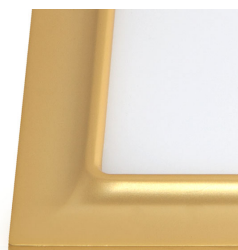

REF. 095192029

Downlight 20w 4000k Ventura Gold 1600lm 21,5x21,5

Ean: 8435161595553  
Serie: VENTURA  
Color: Ouro

Downlight modelo VENTURA em cor pérola dourada. Tem uma potência luminosa de 20 watts, 1600 lúmens e 4000K. O seu tamanho é 21,5X21,5X1,5 centímetros e o corte é de 20x20 centímetros. O seu peso líquido é de 595 gramas.

[Ver online](#)

**LUZ**

Cor da luz		Branco natural
Lumens Lm.		1600 Lm.
Energia		20 W
Temperatura ligeira °K		4000 k °K
Tipo de iluminação		Tecnologia LED integrada
Ângulo de abertura da óptica		120°

**GENERAL**

Cor		Ouro
Material		Metal / Policarbonato
Utilização (interior/exterior)		Recomendado para utilização em interiores
Tipo de instalação		Encastrada (incorporada)
Poupança de energia		Poupança de energia
Utilização (Doméstica/Profissional)		Doméstica
Certificado CE		Verdadeiro
Certificado de Reciclagem		Verdadeiro

**DIMENSIONES**

**REF. 095192029****Downlight 20w 4000k Ventura Gold 1600lm 21,5x21,5**

Dimensões (A x L x P) cm.	21,5X21,5X1,5 cm, cm.
Peso Líquido gr.	595 gr.
Peso Bruto gr.	730 gr.
Dimensões da embalagem cm.	25x24x4,5 cm.
_Alto	21,5
_Ancho	21,5
_Fondo	1,5
Corte cm.	20 cm.
Diâmetro	21.5 cm
Tamaño	Grande