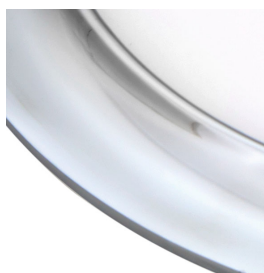

REF. 095091520

Downlight 15w 4000k Trevor Chrome 1200lm 19d

Ean: 8435161595195
Serie: TREVOR
Color: Crómio

TREVOR lâmpada descendente redonda de encastrar em cromado. Tem uma potência luminosa de 15 watts, 1200 lúmens e 4000K. Mede 19X19X1,5 centímetros e o corte é de 17 centímetros. O seu peso líquido é de 420 gramas.

[Ver online](#)

LUZ

Cor da luz		Branco natural
Lumens Lm.		153 Lm.
Energia		15 W
Projeção de luz		Luz difusa geral
Temperatura ligeira °K		4000 k °K
Tipo de iluminação		Tecnologia LED integrada
Ângulo de abertura da óptica		120°

GENERAL

Cor		Crómio
Material		Metal / Policarbonato
Utilização (interior/exterior)		Recomendado para utilização em interiores
Tipo de instalação		Encastrada (incorporada)
Poupança de energia		Poupança de energia
Utilização (Doméstica/Profissional)		Doméstica
Certificado CE		Verdadeiro
Certificado de Reciclagem		Verdadeiro

REF. 095091520

Downlight 15w 4000k Trevor Chrome 1200lm 19d

DIMENSIONES

Dimensões (A x L x P) cm.	19X19X1,5 cm. cm.
Peso Líquido gr.	420 gr.
Peso Bruto gr.	515 gr.
Dimensões da embalagem cm.	20X20X5 cm.
_Alto	19
_Ancho	19
_Fondo	1,5
Corte cm.	16,5 cm.
Diâmetro	19 cm
Tamaño	Mediano