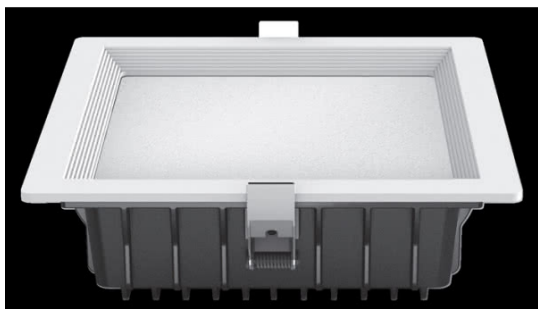

REF. LED205343

Downlight Led Intego Pro Quad32w 1880lm 22x22x68
Supeblanc6400k Series

Ean: 8030072053439
Serie: INTEGO
Color: Branco

Downlight cuadrado de empotrar de la serie INTEGO en color BLANCO. De diseño moderno y de fácil instalación. Realizado con materiales de muy buena calidad, metal y policarbonato. Tiene TECNOLOGIA LED INTEGRADA con una potencia de 32 vatios, 1880 lúmenes y 6400K de temperatura de luz, blanco frío. Sus medidas son de 7x22x22 centímetros, con una medida de corte de 19x19 centímetros, quedando un canto en la superficie de tan solo 0,5 centímetros al empotrarse

[Ver online](#)

LUZ

Cor da luz		Branco frio
Lumens Lm.		1880 Lm.
Energia		32 W
Temperatura ligeira °K		6400 k °K
Tipo de iluminação		Tecnologia LED integrada
Ângulo de abertura da óptica		120°

GENERAL

Cor		Branco
Material		Metal / Policarbonato
Utilização (interior/exterior)		Recomendado para utilização em interiores
Tipo de instalação		Encastrada (incorporada)
Poupança de energia		Poupança de energia
Utilização (Doméstica/Profissional)		Doméstica
Certificado CE		Verdadeiro
Certificado de Reciclagem		Verdadeiro

REF. LED205343

Downlight Led Intego Pro Quad32w 1880lm 22x22x68
Super Grande 6400k Series

Dimensões (A x L x P) cm.	8X22X22 cm.
Peso Líquido gr.	1180 gr.
Peso Bruto gr.	1330 gr.
Dimensões da embalagem cm.	8X28X28 cm.
Corte cm.	19X19 cm.
Diâmetro	22 cm
Canto	0,5 cm
Tamaño	Super Grande