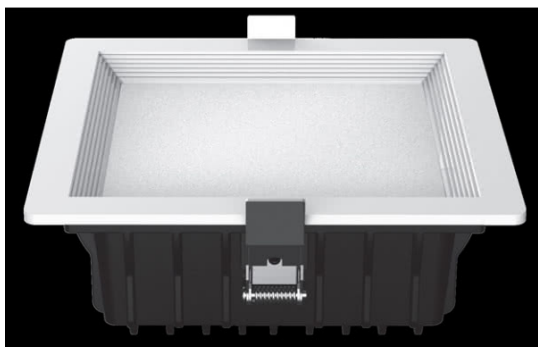

**REF. LED205323**

Downlight Série Led Intego Pro Qua 26w 1490lm 22x22x68  
Supblanc6400k

Ean: 8030072053231  
Serie: INTEGO  
Color: Branco

Downlight cuadrado de empotrar de la serie INTEGO en color BLANCO. De diseño moderno y de fácil instalación. Realizado con materiales de muy buena calidad, metal y policarbonato. Tiene TECNOLOGIA LED INTEGRADA con una potencia de 26 vatios, 1490 lúmenes y 6400K de temperatura de luz, blanco frío. Sus medidas son de 7x18x18 centímetros, con una medida de corte de 15,5x15,5 centímetros, quedando un canto en la superficie de tan solo 0,5 centímetros al empotrarse.

[Ver online](#)

**LUZ**

Cor da luz		Branco frio
Lumens Lm.		1490 Lm.
Energia		26 W
Temperatura ligeira °K		6400 k °K
Tipo de iluminação		Tecnologia LED integrada
Ângulo de abertura da óptica		120°

**GENERAL**

Cor		Branco
Material		Metal / Policarbonato
Utilização (interior/exterior)		Recomendado para utilização em interiores
Tipo de instalação		Encastrada (incorporada)
Poupança de energia		Poupança de energia
Utilização (Doméstica/Profissional)		Doméstica
Certificado CE		Verdadeiro
Certificado de Reciclagem		Verdadeiro

**REF. LED205323**

Downlight Série Led Intego Pro Qua 26w 1490lm 22x22x68

Superbrilho 6400k

Dimensões (A x L x P) cm.	7x18x18 cm cm.
Peso Líquido gr.	1180 gr.
Peso Bruto gr.	1330 gr.
Dimensões da embalagem cm.	8X28X28 cm.
Corte	15,5x15,5
Diâmetro	18 cm
Canto	0,5 cm
Tamaño	Grande