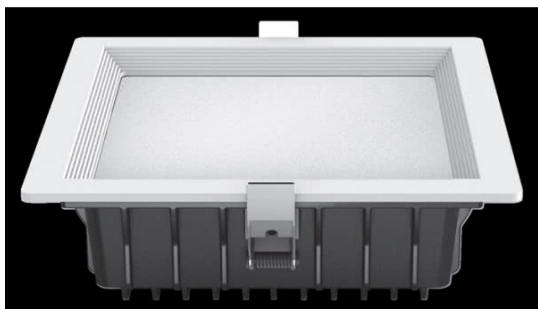

REF. LED205342

DOWNLIGHT LED SERIE INTEGO 32W 1880LM 22X22X68
BLANCO 4000K

Ean: 8030072053422
Serie: INTEGO
Color: Branco

[Ver online](#)

LUZ

Cor da luz	Branco natural
Lumens Lm.	1880 Lm.
Energia	32 W
Temperatura ligeira °K	4000 k °K

GENERAL

Cor	Branco
-----	--------

DIMENSIONES

Dimensões (A x L x P) cm.	8X22X22 cm.
Peso Líquido gr.	1180 gr.
Peso Bruto gr.	1330 gr.
Dimensões da embalagem cm.	8X28X28 cm.