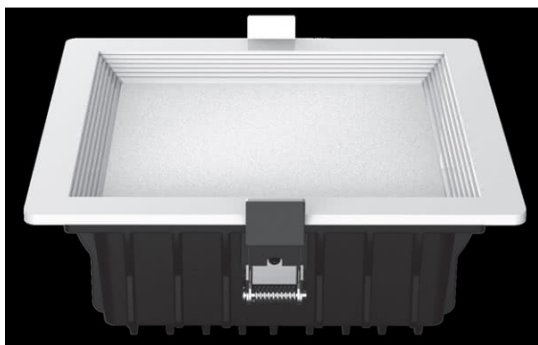

**REF. LED205322**

Downlight Série Led Intego 26w 1490lm 18x18x68 Branco 4000k

Ean: 8030072053224  
Serie: INTEGO  
Color: Branco

Downlight cuadrado de empotrar de la serie INTEGO en color BLANCO. De diseño moderno y de fácil instalación. Realizado con materiales de muy buena calidad, metal y policarbonato. Tiene TECNOLOGIA LED INTEGRADA con una potencia de 26 vatios, 1490 lúmenes y 4000K de temperatura de luz, blanco natural. Sus medidas son de 7x18x18 centímetros, con una medida de corte de 15,5x15,5 centímetros, quedando un canto en la superficie de tan solo 0,5 centímetros al empotrarse.

**GENERAL**

|                                     |  |   |
|-------------------------------------|--|---|
| Cor                                 |  | Branco                                    |
| Material                            |  | Metal / Policarbonato                     |
| Utilização (interior/exterior)      |  | Recomendado para utilização em interiores |
| Tipo de instalação                  |  | Encastrada (incorporada)                  |
| Poupança de energia                 |  | Poupança de energia                       |
| Utilização (Doméstica/Profissional) |  | Doméstica                                 |
| Certificado CE                      |  | Verdadeiro                                |
| Certificado de Reciclagem           |  | Verdadeiro                                |

**REF. LED205322**

Downlight Série Led Intego 26w 1490lm 18x18x68 Branco 4000k

**DIMENSIONES**

|                            |                |
|----------------------------|----------------|
| Dimensões (A x L x P) cm.  | 7x18x18 cm cm. |
| Dimensões da embalagem cm. | 7,6x24x24 cm.  |
| Corte cm.                  | 15,5x15,5 cm.  |
| Diâmetro                   | 18 cm          |
| Canto                      | 0,5 cm         |
| Tamanho                    | Grande         |