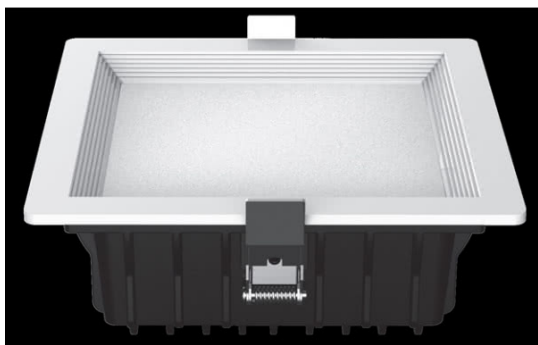

**REF. LED205322**

Downlight Série Led Intego 26w 1490lm 18x18x68 Branco 4000k

Ean: 8030072053224  
Serie: INTEGO  
Color: Branco

Downlight cuadrado de empotrar de la serie INTEGO en color BLANCO. De diseño moderno y de fácil instalación. Realizado con materiales de muy buena calidad, metal y policarbonato. Tiene TECNOLOGIA LED INTEGRADA con una potencia de 26 vatios, 1490 lúmenes y 4000K de temperatura de luz, blanco natural. Sus medidas son de 7x18x18 centímetros, con una medida de corte de 15,5x15,5 centímetros, quedando un canto en la superficie de tan solo 0,5 centímetros al empotrarse.

[Ver online](#)

**LUZ**

Cor da luz		Branco natural
Lumens Lm.		1490 Lm.
Energia		26 W
Temperatura ligeira °K		4000 k °K
Tipo de iluminação		Tecnologia LED integrada
Ângulo de abertura da óptica		120°

**GENERAL**

Cor		Branco
Material		Metal / Policarbonato
Utilização (interior/exterior)		Recomendado para utilização em interiores
Tipo de instalação		Encastrada (incorporada)
Poupança de energia		Poupança de energia
Utilização (Doméstica/Profissional)		Doméstica
Certificado CE		Verdadeiro
Certificado de Reciclagem		Verdadeiro

**REF. LED205322****Downlight Série Led Intego 26w 1490lm 18x18x68 Branco 4000k****DIMENSIONES**

Dimensões (A x L x P) cm.	7x18x18 cm cm.
Peso Líquido gr.	1180 gr.
Peso Bruto gr.	1330 gr.
Dimensões da embalagem cm.	8X28X28 cm.
Corte cm.	15,5x15,5 cm.
Diâmetro	18 cm
Canto	0,5 cm
Tamaño	Grande