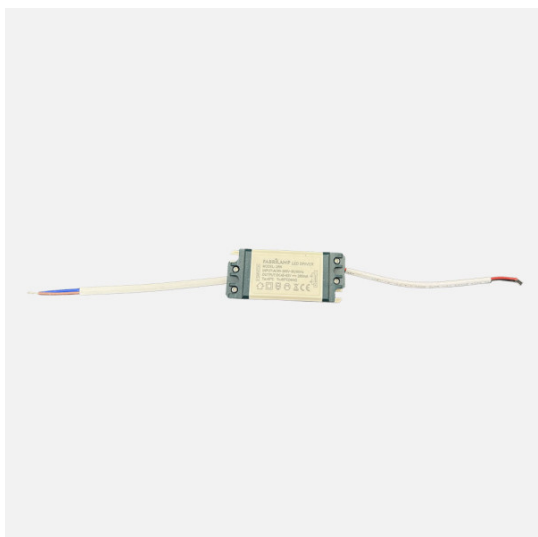

**REF. 99.DRIVER18W-SIN**

Driver Led 18w Downlight Sin Conexion 8,5x4x2 Cm

Ean: 8435684372174  
Serie: Accesorio Downlight  
Color: Branco

Driver Led sin conexión para downlight de 18 vatios. Sus dimensiones son 8,5x4x2 centímetros. Realizado en policarbonato. Su peso neto es de 40 g. Está recomendado exclusivamente para interiores.

[Ver online](#)

**GENERAL**

Cor		Branco
Material		Policarbonato
Utilização (interior/exterior)		Recomendado para utilização em interiores
Utilização (Doméstica/Profissional)		Doméstica
Certificado CE		Verdadeiro
Certificado de Reciclagem		Verdadeiro

**DIMENSIONES**

Dimensões (A x L x P) cm.	8,5X4X2 cm.
Peso Líquido gr.	40 gr.
Peso Bruto gr.	55 gr.
Dimensões da embalagem cm.	11x4x4 cm.
Tamaño	Grande

**INFORMACIÓN TÉCNICA**

Voltagem		220-240 V
----------	--	-----------