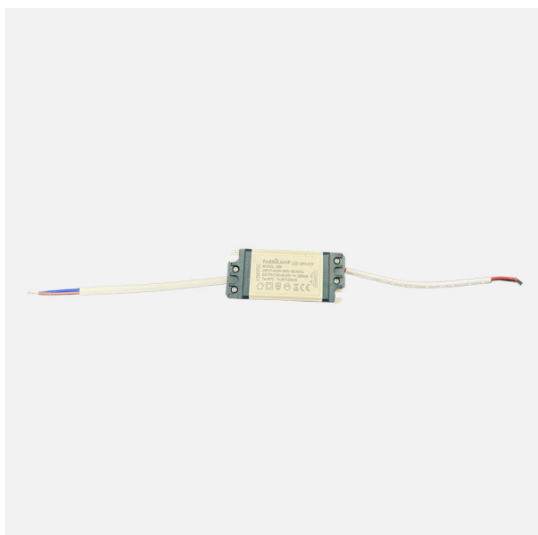

REF. 99.DRIVER18W-SIN

Driver Led 18w Downlight Sin Conexion 8,5x4x2 Cm

Ean: 8435684372174
Serie: Accesorio Downlight
Color: Branco

Driver Led sin conexión para downlight de 18 vatios. Sus dimensiones son 8,5x4x2 centímetros. Realizado en policarbonato. Su peso neto es de 40 g. Está recomendado exclusivamente para interiores.

[Ver online](#)

GENERAL

Cor		Branco
Material		Policarbonato
Utilização (interior/exterior)		Recomendado para utilização em interiores
Utilização (Doméstica/Profissional)		Doméstica
Certificado CE		Verdadeiro
Certificado de Reciclagem		Verdadeiro

DIMENSIONES

Dimensões (A x L x P) cm.	2X4X20 cm.
Peso Líquido gr.	45 gr.
Peso Bruto gr.	50 gr.
Dimensões da embalagem cm.	2X4X20 cm.
Tamaño	Grande

INFORMACIÓN TÉCNICA

Voltagem		220-240 V
----------	--	-----------