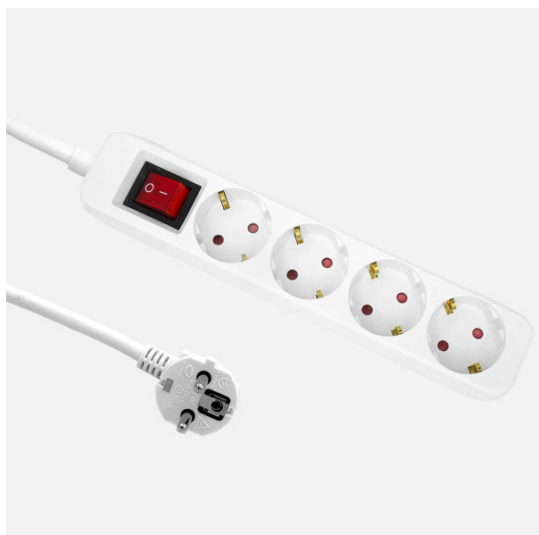

REF. 260814291

Alargadera Florey Cable 3m 3gx1,5mm<sup>2</sup>, 4enchufes+interruptores  
Blanca Protecc.para Niños 4x5x24cm

Ean: 8435684365626  
Serie: FLOREY  
Color: Branco

Base múltiple o alargadera de la serie FLOREY con 4 enchufes e interruptor de corte con luz, en color BLANCO, con 3 metros de cable flexible de 3 hilos de cobre x 1,5 mm<sup>2</sup>. Con 3680 vatios de potencia máxima y 16 A. Realizado con materiales resistentes. Pudiendo conectar diversos dispositivos electrónicos a la vez a una distancia desde 30 a 300 centímetros. Disponible en nuestra web, una amplia gama de alargadores de distintas longitudes de cable, con y sin interruptor de corte, con y sin puerto USB, simples u múltiples e incluso enrollables.

#### GENERAL

Cor		Branco
Material		Polipropileno/Cobre
Utilização (interior/exterior)		Recomendado para utilização em interiores
Utilização (Doméstica/Profissional)		Doméstica
Certificado CE		Verdadeiro
Certificado de Reciclagem		Verdadeiro
Comprimento do cabo (m)		3
Número de pontos de venda		4

#### INFORMACIÓN TÉCNICA

Voltagem		230 V
----------	--	-------

**REF. 260814291**

Alargadera Florey Cable 3m 3gx1,5mm<sup>2</sup>, 4enchufes+interruptores  
Blanca Protecc.para Niños 4x5x24cm

Interruptor de corte