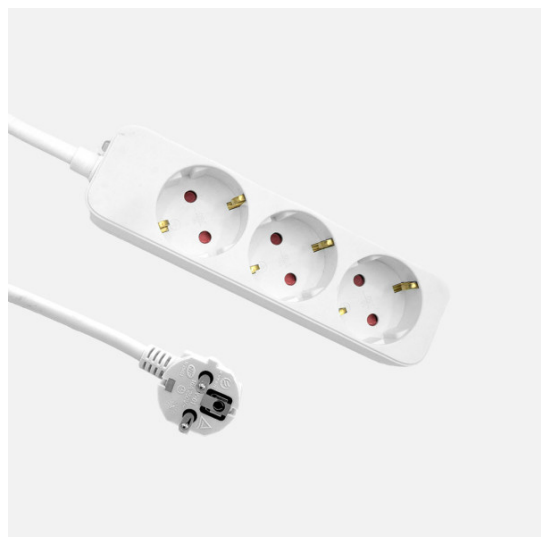

REF. 260803291

Alargadera Florey Cable 3m 3gx1,5mm², 3enchufes Branco
4x5x16cm

Ean: 8435684365572
Serie: FLOREY
Color: Branco

Base múltiple o alargadera de la serie FLOREY con 3 enchufes en color BLANCO, con 3 metros de cable flexible de 3 hilos de cobre x 1,5 mm². Con 3680 vatios de potencia máxima y 16 A. Realizado con materiales resistentes. Pudiendo conectar diversos dispositivos electrónicos a la vez a una distancia desde 20 a 300 centímetros. Disponible en nuestra web, una amplia gama de alargadores de distintas longitudes de cable, con y sin interruptor de corte, con y sin puerto USB, simples u múltiples e incluso enrollables.

[Ver online](#)

GENERAL

Cor		Branco
Material		Polipropileno/Cobre
Utilização (interior/exterior)		Recomendado para utilização em interiores
Utilização (Doméstica/Profissional)		Doméstica
Certificado CE		Verdadeiro
Certificado de Reciclagem		Verdadeiro
Comprimento do cabo (m)		3
Número de pontos de venda		3

DIMENSIONES

Dimensões (A x L x P) cm.		4X5X16 cm.
Peso Líquido gr.		425 gr.
Peso Bruto gr.		440 gr.
Dimensões da embalagem cm.		4X8X25 cm.

INFORMACIÓN TÉCNICA

Voltagem		230 V
----------	--	-------

REF. 260803291

Alargadera Florey Cable 3m 3gx1,5mm², 3enchufes Blanco
4x5x16cm