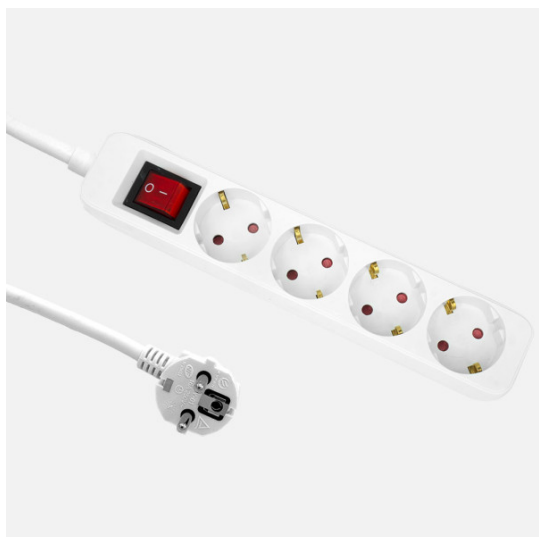

REF. 260814141

Alargadera Florey Cable 1,5m 3gx1,5mm², 4enchufes+interruptor
Blanca Protecc.para Niños 4x5x24cm

Ean: 8435684365541
Serie: FLOREY
Color: Branco

Base múltiple o alargadera de la serie FLOREY con 4 enchufes e interruptor de corte con luz, en color BLANCO, con 1,5 metros de cable flexible de 3 hilos de cobre x 1,5 mm². Con 3680 vatios de potencia máxima y 16 A. Realizado con materiales resistentes. Pudiendo conectar diversos dispositivos electrónicos a la vez a una distancia desde 30 a 150 centímetros. Disponible en nuestra web, una amplia gama de alargadores de distintas longitudes de cable, con y sin interruptor de corte, con y sin puerto USB, simples u múltiples e incluso enrollables.

[Ver online](#)

GENERAL

Cor		Branco
Material		Polipropileno/Cobre
Utilização (interior/externo)		Recomendado para utilização em interiores
Utilização (Doméstica/Profissional)		Doméstica
Certificado CE		Verdadeiro
Certificado de Reciclagem		Verdadeiro
Comprimento do cabo (m)		1,5
Número de pontos de venda		4

DIMENSIONES

Dimensões (A x L x P) cm.		4X5X24 cm.
Peso Líquido gr.		315 gr.
Peso Bruto gr.		330 gr.
Dimensões da embalagem cm.		8X5X28 cm.

INFORMACIÓN TÉCNICA

Voltagem		230 V
----------	--	-------

REF. 260814141

Alargadera Florey Cable 1,5m 3gx1,5mm², 4enchufes+interruptor
Blanca Protecc.para Niños 4x5x24cm

Interruptor de corte

Sim