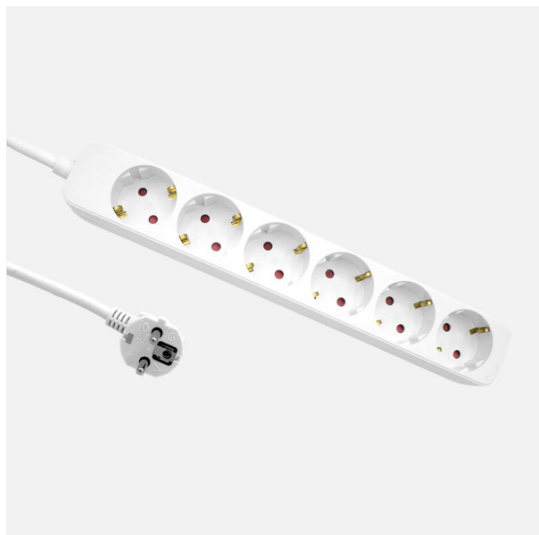

REF. 260806141

Alargadera Florey Cable 1,5m 3gx1,5mm², 6enchufes Blanco
4x4x29cm

Ean: 8435684365527
Serie: FLOREY
Color: Branco

Base múltiple o alargadera de la serie FLOREY con 6 enchufes en color BLANCO, con 1,5 metros de cable flexible de 3 hilos de cobre x 1,5 mm². Con 3680 vatios de potencia máxima y 16 A. Realizado con materiales resistentes. Pudiendo conectar diversos dispositivos electrónicos a la vez a una distancia desde 35 a 150 centímetros. Disponible en nuestra web, una amplia gama de alargadores de distintas longitudes de cable, con y sin interruptor de corte, con y sin puerto USB, simples u múltiples e incluso enrollables.

[Ver online](#)

GENERAL

Cor		Branco
Material		Polipropileno/Cobre
Utilização (interior/exterior)		Recomendado para utilização em interiores
Utilização (Doméstica/Profissional)		Doméstica
Certificado CE		Verdadeiro
Certificado de Reciclagem		Verdadeiro
Comprimento do cabo (m)		1,5
Número de pontos de venda		6

DIMENSIONES

Dimensões (A x L x P) cm.		4X4X29 cm.
Peso Líquido gr.		340 gr.
Peso Bruto gr.		355 gr.
Dimensões da embalagem cm.		4X9X33 cm.

INFORMACIÓN TÉCNICA

Voltagem		230 V
----------	--	-------

REF. 260806141

Alargadera Florey Cable 1,5m 3gx1,5mm², 6enchufes Blanco
4x4x29cm