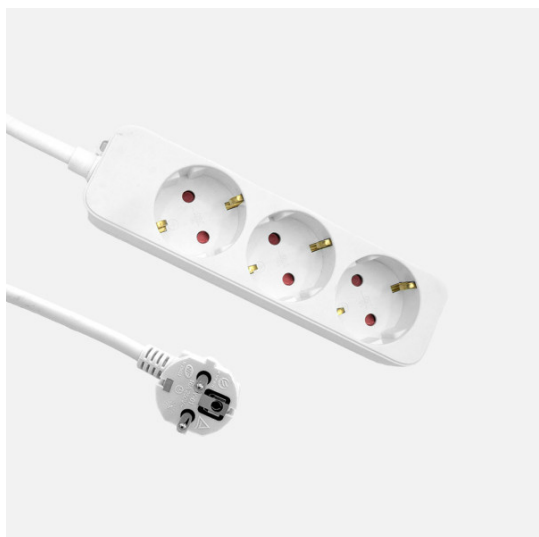

REF. 260803141

Alargadera Florey Cable 1,5m 3gx1,5mm<sup>2</sup>, 3enchufes Blanco  
4x4x16cm

Ean: 8435684365497  
Serie: FLOREY  
Color: Branco

Base múltiple o alargadera de la serie FLOREY con 3 enchufes en color BLANCO, con 1,5 metros de cable flexible de 3 hilos de cobre x 1,5 mm<sup>2</sup>. Con 3680 vatios de potencia máxima y 16 A. Realizado con materiales resistentes. Pudiendo conectar diversos dispositivos electrónicos a la vez a una distancia desde 20 a 150 centímetros. Disponible en nuestra web, una amplia gama de alargadores de distintas longitudes de cable, con y sin interruptor de corte, con y sin puerto USB, simples u múltiples e incluso enrollables.

[Ver online](#)

GENERAL

Cor		Branco
Material		Polipropileno/Cobre
Utilização (interior/exterior)		Recomendado para utilização em interiores
Utilização (Doméstica/Profissional)		Doméstica
Certificado CE		Verdadeiro
Certificado de Reciclagem		Verdadeiro
Comprimento do cabo (m)		1,5
Número de pontos de venda		3

DIMENSIONES

Dimensões (A x L x P) cm.		4X4X16 cm.
Peso Líquido gr.		280 gr.
Peso Bruto gr.		295 gr.
Dimensões da embalagem cm.		4X8X23 cm.

INFORMACIÓN TÉCNICA

Voltagem		230 V
----------	--	-------

**REF. 260803141**

Alargadera Florey Cable 1,5m 3gx1,5mm<sup>2</sup>, 3enchufes Blanco  
4x4x16cm