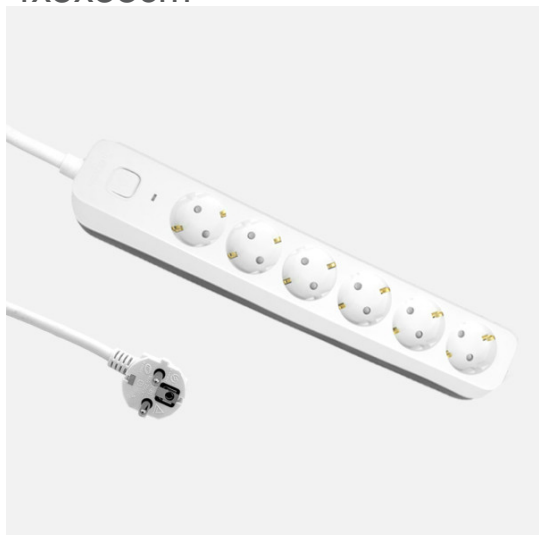

REF. 260616291

Alargadera Dalton C/cable 3m 3gx1,5mm Blanco/gris  
6enchufes+interruptor,prtotecc.para Niños, Indicador Luminoso  
4x5x33cm

Ean: 8435684365459  
Serie: DALTON  
Color: Branco / Cinzento

Base múltiple o alargadera de la serie DALTON con 6 enchufes e interruptor de corte, en color BLANCO/GRIS, con 3 metros de cable flexible de 3 hilos de cobre x 1,5 mm<sup>2</sup>. Con 3680 vatios de potencia máxima y 16 A. Presenta un sutil INDICADOR LUMINOSO que nos informa si está conectada a la corriente o no. Realizado con materiales resistentes y de calidad. Pudiendo conectar diversos dispositivos electrónicos a la vez a una distancia desde 38 a 300 centímetros. Disponible en nuestra web, una amplia gama de alargadores de distintas longitudes de cable, con y sin interruptor de corte, con y sin puerto USB, simples u múltiples e incluso enrollables.

#### GENERAL

Cor		Branco / Cinzento
Material		Polipropileno/Cobre
Utilização (interior/externo)		Recomendado para utilização em interiores
Utilização (Doméstica/Profissional)		Doméstica
Certificado CE		Verdadeiro
Certificado de Reciclagem		Verdadeiro
Comprimento do cabo (m)		3
Número de pontos de venda		6
Piloto Luminoso		Piloto Luminoso

#### DIMENSIONES

Dimensões (A x L x P) cm.	4X5X33 cm.
Peso Líquido gr.	565 gr.
Peso Bruto gr.	580 gr.
Dimensões da embalagem cm.	9X5X38 cm.

**REF. 260616291**

Alargadera Dalton C/cable 3m 3gx1,5mm Blanco/gris  
6 enchufes+interruptor,prtotecc.para Niños, Indicador Luminoso