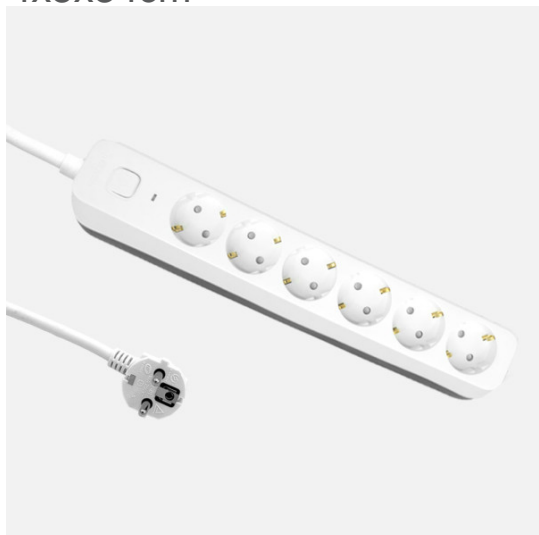

REF. 260616141

Alargadera Dalton C/cable 1,5m 3gx1,5mm Blanco/gris  
6enchufes+interruptor,prtotecc.para Niños, Indicador Luminoso  
4x5x34cm

Ean: 8435684365411  
Serie: DALTON  
Color: Branco / Cinzento

Base múltiple o alargadera de la serie DALTON con 6 enchufes e interruptor de corte, en color BLANCO/GRIS, con 1,5 metros de cable flexible de 3 hilos de cobre x 1,5 mm<sup>2</sup>. Con 3680 vatios de potencia máxima y 16 A. Presenta un sutil INDICADOR LUMINOSO que nos informa si está conectada a la corriente o no. Realizado con materiales resistentes y de calidad. Pudiendo conectar diversos dispositivos electrónicos a la vez a una distancia desde 38 a 150 centímetros. Disponible en nuestra web, una amplia gama de alargadores de distintas longitudes de cable, con y sin interruptor de corte, con y sin puerto USB, simples u múltiples e incluso enrollables.

#### GENERAL

Cor		Branco / Cinzento
Material		Polipropileno/Cobre
Utilização (interior/exterior)		Recomendado para uso interior e exterior
Utilização (Doméstica/Profissional)		Doméstica
Certificado CE	<b>CE</b>	Verdadeiro
Certificado de Reciclagem		Verdadeiro
Comprimento do cabo (m)		1,5
Número de pontos de venda		6
Piloto Luminoso		Piloto Luminoso

#### DIMENSIONES

Dimensões (A x L x P) cm.	4X5X34 cm.
Peso Líquido gr.	415 gr.
Peso Bruto gr.	430 gr.
Dimensões da embalagem cm.	8X5X37 cm.

**REF. 260616141**

Alargadera Dalton C/cable 1,5m 3gx1,5mm Blanco/gris  
6 enchufes+interruptor,prtotecc.para Niños, Indicador Luminoso