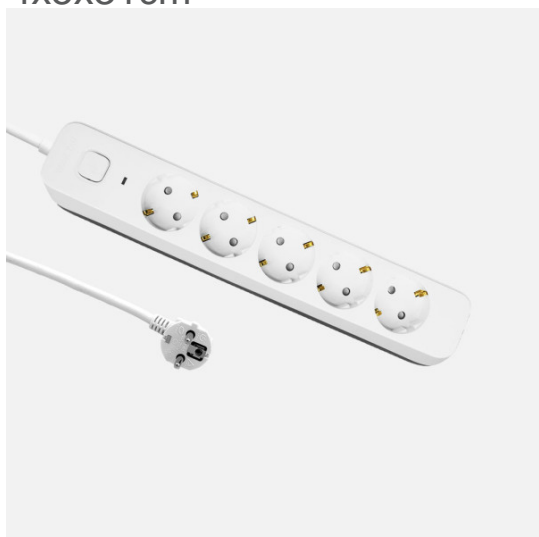

REF. 260615291

Alargadera Dalton C/cable 3m 3gx1,5mm Blanco/gris
5enchufes+interruptor,prtotecc.para Niños, Indicador luminoso
4x5x31cm

Ean: 8435684365442
Serie: DALTON
Color: Branco / Cinzento

Base múltiple o alargadera de la serie DALTON con 5 enchufes e interruptor de corte, en color BLANCO/GRIS, con 3 metros de cable flexible de 3 hilos de cobre x 1,5 mm². Con 3680 vatios de potencia máxima y 16 A. Presenta un sutil INDICADOR LUMINOSO que nos informa si está conectada a la corriente o no. Realizado con materiales resistentes y de calidad. Pudiendo conectar diversos dispositivos electrónicos a la vez a una distancia desde 35 a 300 centímetros. Disponible en nuestra web, una amplia gama de alargadores de distintas longitudes de cable, con y sin interruptor de corte, con y sin puerto USB, simples u múltiples e incluso enrollables.

[Ver online](#)

GENERAL

Cor		Branco / Cinzento
Material		Polipropileno/Cobre
Utilização (interior/exterior)		Recomendado para utilização em interiores
Utilização (Doméstica/Profissional)		Doméstica
Certificado CE		Verdadeiro
Certificado de Reciclagem		Verdadeiro
Comprimento do cabo (m)		3
Número de pontos de venda		5
Piloto Luminoso		Piloto Luminoso

DIMENSIONES

Dimensões (A x L x P) cm.	4X5X31 cm.
Peso Líquido gr.	550 gr.
Peso Bruto gr.	565 gr.
Dimensões da embalagem cm.	8X5X36 cm.

REF. 260615291

Alargadera Dalton C/cable 3m 3gx1,5mm Blanco/gris
5 enchufes+interruptor,prtotecc.para Niños, Indicador luminoso