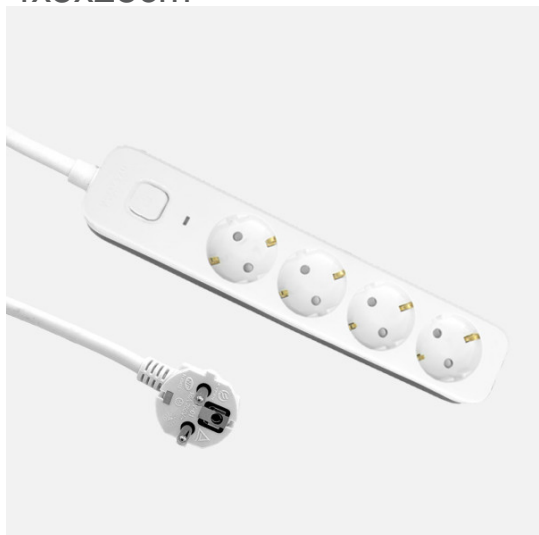

REF. 260614291

Alargadera Dalton C/cable 3m 3gx1,5mm Blanco/gris
4enchufes+interruptor,prtotecc.para Niños, Indicador Luminoso
4x5x25cm

Ean: 8435684365435
Serie: DALTON
Color: Branco / Cinzento

Base múltiple o alargadera de la serie DALTON con 4 enchufes e interruptor de corte, en color BLANCO/GRIS, con 3 metros de cable flexible de 3 hilos de cobre x 1,5 mm². Con 3680 vatios de potencia máxima y 16 A. Presenta un sutil INDICADOR LUMINOSO que nos informa si está conectada a la corriente o no. Realizado con materiales resistentes y de calidad. Pudiendo conectar diversos dispositivos electrónicos a la vez a una distancia desde 30 a 300 centímetros. Disponible en nuestra web, una amplia gama de alargadores de distintas longitudes de cable, con y sin interruptor de corte, con y sin puerto USB, simples u múltiples e incluso enrollables.

[Ver online](#)

GENERAL

Cor		Branco / Cinzento
Material		Polipropileno/Cobre
Utilização (interior/externo)		Recomendado para utilização em interiores
Utilização (Doméstica/Profissional)		Doméstica
Certificado CE		Verdadeiro
Certificado de Reciclagem		Verdadeiro
Comprimento do cabo (m)		3
Número de pontos de venda		4
Piloto Luminoso		Piloto Luminoso

DIMENSIONES

Dimensões (A x L x P) cm.	4X5X25 cm.
Peso Líquido gr.	515 gr.
Peso Bruto gr.	530 gr.
Dimensões da embalagem cm.	8X5X30 cm.

REF. 260614291

Alargadera Dalton C/cable 3m 3gx1,5mm Blanco/gris
4 enchufes+interruptor,prtotecc.para Niños, Indicador Luminoso