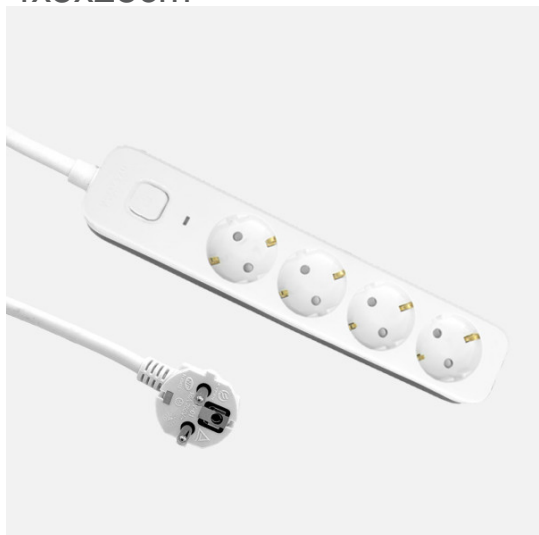

REF. 260614141

Alargadera Dalton C/cable 1,5m 3gx1,5mm Blanco/gris  
4enchufes+interruptor,prtotecc.para Niños, Indicador Luminoso  
4x5x25cm

Ean: 8435684365398  
Serie: DALTON  
Color: Branco / Cinzento

Base múltiple o alargadera de la serie DALTON con 4 enchufes e interruptor de corte, en color BLANCO/GRIS, con 1,5 metros de cable flexible de 3 hilos de cobre x 1,5 mm<sup>2</sup>. Con 3680 vatios de potencia máxima y 16 A. Presenta un sutil INDICADOR LUMINOSO que nos informa si está conectada a la corriente o no. Realizado con materiales resistentes y de calidad. Pudiendo conectar diversos dispositivos electrónicos a la vez a una distancia desde 30 a 150 centímetros. Disponible en nuestra web, una amplia gama de alargadores de distintas longitudes de cable, con y sin interruptor de corte, con y sin puerto USB, simples u múltiples e incluso enrollables.

#### GENERAL

Cor		Branco / Cinzento
Material		Polipropileno/Cobre
Utilização (interior/externo)		Recomendado para utilização em interiores
Utilização (Doméstica/Profissional)		Doméstica
Certificado CE		Verdadeiro
Certificado de Reciclagem		Verdadeiro
Comprimento do cabo (m)		1,5
Número de pontos de venda		4
Piloto Luminoso		Piloto Luminoso

#### DIMENSIONES

Dimensões (A x L x P) cm.	4X5X25 cm.
Peso Líquido gr.	350 gr.
Peso Bruto gr.	365 gr.
Dimensões da embalagem cm.	8X5X30 cm.

**REF. 260614141**

Alargadera Dalton C/cable 1,5m 3gx1,5mm Blanco/gris  
4 enchufes+interruptor,prtotecc.para Niños, Indicador Luminoso