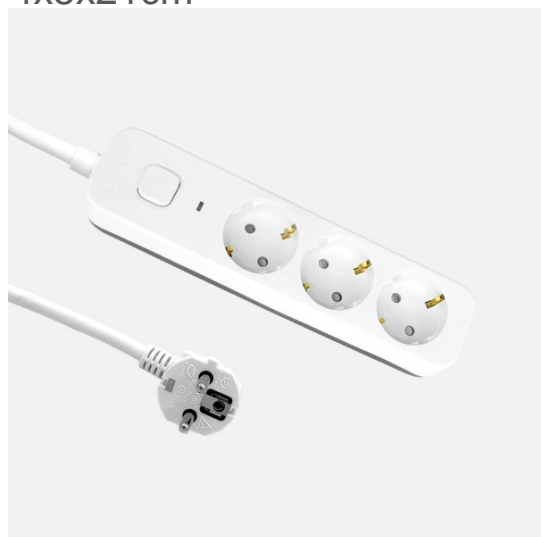

REF. 260613141

Alargadera Dalton C/cable 1,5m 3gx1,5mm Blanco/gris
3enchufes+interruptor,prtotecc.para Niños, Indicador Luminoso
4x5x21cm

Ean: 8435684365381
Serie: DALTON
Color: Branco / Cinzento

Base múltiple o alargadera de la serie DALTON con 3 enchufes e interruptor de corte, en color BLANCO/GRIS, con 1,5 metros de cable flexible de 3 hilos de cobre x 1,5 mm². Con 3680 vatios de potencia máxima y 16 A. Presenta un sutil INDICADOR LUMINOSO que nos informa si está conectada a la corriente o no. Realizado con materiales resistentes y de calidad. Pudiendo conectar diversos dispositivos electrónicos a la vez a una distancia desde 25 a 150 centímetros. Disponible en nuestra web, una amplia gama de alargadores de distintas longitudes de cable, con y sin interruptor de corte, con y sin puerto USB, simples u múltiples e incluso enrollables.

[Ver online](#)

GENERAL

Cor		Branco / Cinzento
Material		Polipropileno/Cobre
Utilização (interior/exterior)		Recomendado para utilização em interiores
Utilização (Doméstica/Profissional)		Doméstica
Certificado CE		Verdadeiro
Certificado de Reciclagem		Verdadeiro
Comprimento do cabo (m)		1,5
Número de pontos de venda		3
Piloto Luminoso		Piloto Luminoso

DIMENSIONES

Dimensões (A x L x P) cm.	4X5X21 cm.
Peso Líquido gr.	325 gr.
Peso Bruto gr.	340 gr.
Dimensões da embalagem cm.	8X5X27 cm.

REF. 260613141

Alargadera Dalton C/cable 1,5m 3gx1,5mm Blanco/gris
3 enchufes+interruptor,prtotecc.para Niños, Indicador Luminoso