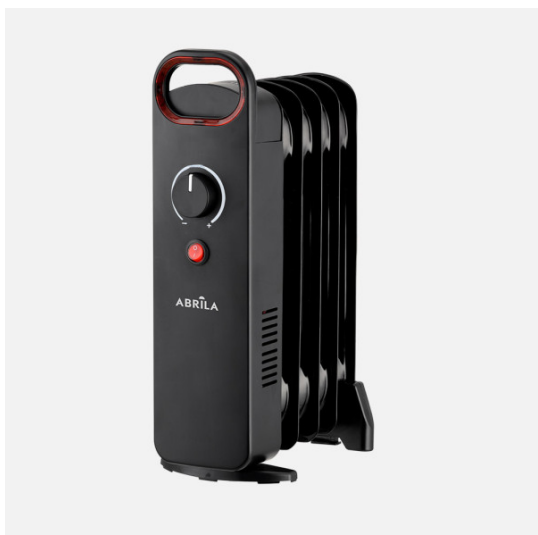

REF. 255910509

Radiador Aceite Lapacho 500w Negro Termost.reg 5 Elementos
Proteccion Seg.asa 38x24x14cm

Ean: 8435684363745
Serie: LAPACHO
Color: Preto

Radiador de Aceite eléctrico de la serie LAPACHO en color NEGRO. Realizado en metal y ABS. Equipado con 500 vatios de potencia repartidos en sus 5 elementos calefactores, que permiten calentar eficazmente y con bajo consumo cualquier estancia. Viene con control de Termostato Ajustable, sistema de protección sobrecalentamiento y luz indicadora de encendido. Se presenta con un diseño fácil de transportar gracias al asa que viene en su estructura y con pies estables. De diseño elegante, tiene unas dimensiones de 38x24x14 centímetros. Disponible en esta serie radiadores de 500w, 800w y 1000w de potencia con sus respectivos tamaños.

[Ver online](#)

GENERAL

Cor		Preto
Material		Metal / ABS
Utilização (interior/externo)		Recomendado para utilização em interiores
Utilização (Doméstica/Profissional)		Doméstica
Certificado CE		Verdadeiro
Certificado de Reciclagem		Verdadeiro

DIMENSIONES

Dimensões (A x L x P) cm.		38X24X14 cm.
Tamaño		Pequeno

INFORMACIÓN TÉCNICA

Voltagem		220-240 V
----------	--	-----------

CALEFACCIÓN

Wattios		500 W
Termostato Regulable		Termóstato Regulable
Piloto Luminoso		Piloto Luminoso