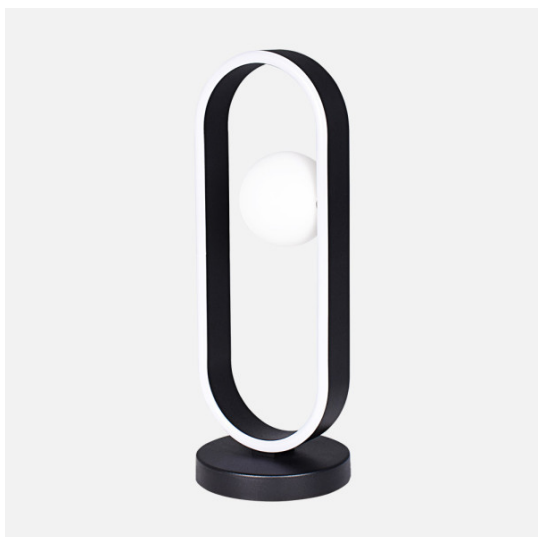

REF. 255171009

Sobremesa Fermoselle 10w+3w 4000k Negro 41,5x15x15cm
1105lm

Ean: 8435684363226
Serie: FERMOSELLE
Color: Preto

Sobremesa de la serie FERMOSELLE de color NEGRO. Este moderno sobremesa LED está realizado en aluminio, metal y cristal. Posee tecnología LED INTEGRADO con 10 vatios de potencia en su estructura principal y 3 vatios más en su tulipa esférica, 1105 lúmenes y una temperatura de 4000k, luz natural. Se caracteriza por su bonito diseño jugando su estructura principal luminica con su tulipa de luz esférica blanca, resultando un original juego lumínico y muy decorativo, haciéndose el centro de atención de la estancia que ilumina. Sus dimensiones son de 41,5x15x15 centímetros. En esta misma serie podemos encontrar tres modelos diferentes de colgantes, dos modelos de apliques, sobremesa y pie de salón, todo a juego para colocar lo requiera la estancia o su hogar.

[Ver online](#)

LUZ

Cor da luz		Branco natural
Lumens Lm.		1105 Lm.
Energia		13 W
Projeção de luz		Luz directa
Temperatura ligeira °K		4000 k °K
Tipo de iluminação		Tecnologia LED integrada

GENERAL

Cor		Preto
Utilização (interior/exterior)		Recomendado para utilização em interiores
Tipo de instalação		Sobre a superfície
Poupança de energia		Poupança de energia
Utilização (Doméstica/Profissional)		Doméstica
Certificado CE		Verdadeiro
Certificado de Reciclagem		Verdadeiro

DIMENSIONES

Dimensões (A x L x P) cm.		41,5X15X15 cm.
---------------------------	--	----------------

REF. 255171009

Sobremesa Fermoselle 10w+3w 4000k Negro 41,5x15x15cm

1405lm
Peso Líquido gr.

750 gr.

Peso Bruto gr.