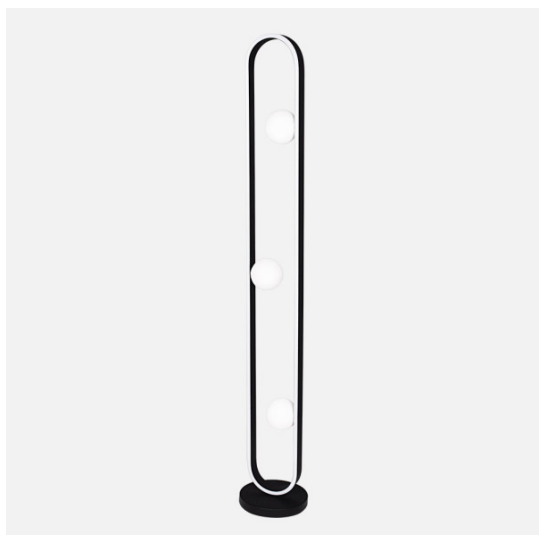

REF. 255143009

Pie Salon Fermoselle 31w+9w 4000k Negro 132x21x21cm 3400lm

Ean: 8435684363233
Serie: FERMOSELLE
Color: Preto

Pie de Salón de la serie FERMOSELLE de color NEGRO. Este moderno pie de salón LED está realizado en aluminio, metal y cristal. Posee tecnología LED INTEGRADO con 10 vatios de potencia en su estructura principal y 3 vatios más en su tulipa esférica, 3400 lúmenes y una temperatura de 4000k, luz natural. Se caracteriza por su bonito diseño jugando su estructura principal lumínica con tres tulipas de luz esféricas blancas, resultando un original juego lumínico y muy decorativo, haciéndose el centro de atención de la estancia que ilumina. Sus dimensiones son de 132x21x21 centímetros. En esta misma serie podemos encontrar tres modelos diferentes de colgantes, dos modelos de apliques, sobremesa y pie de salón, todo a juego para colocar lo requiera la estancia o su hogar.

[Ver online](#)

LUZ

Cor da luz		Branco natural
Lumens Lm.		3400 Lm.
Energia		40 W
Projecção de luz		Luz directa
Temperatura ligeira °K		4000 k °K
Tipo de iluminação		Tecnologia LED integrada

GENERAL

Cor		Preto
Utilização (interior/exterior)		Recomendado para utilização em interiores
Tipo de instalação		Sobre a superfície
Poupança de energia		Poupança de energia
Utilização (Doméstica/Profissional)		Doméstica
Certificado CE		Verdadeiro
Certificado de Reciclagem		Verdadeiro

DIMENSIONES

Dimensões (A x L x P) cm.		132X21X21 cm.
---------------------------	--	---------------

REF. 255143009

Pie Salon Fermoselle 31w+9w 4000k Negro 132x21x21cm 3400lm

Peso Líquido gr. 3150 gr.

Peso Bruto gr. 4270 gr.

Dimensões da embalagem cm. 130X24X11 cm.

INFORMACIÓN TÉCNICA

Voltagem  220-240 V