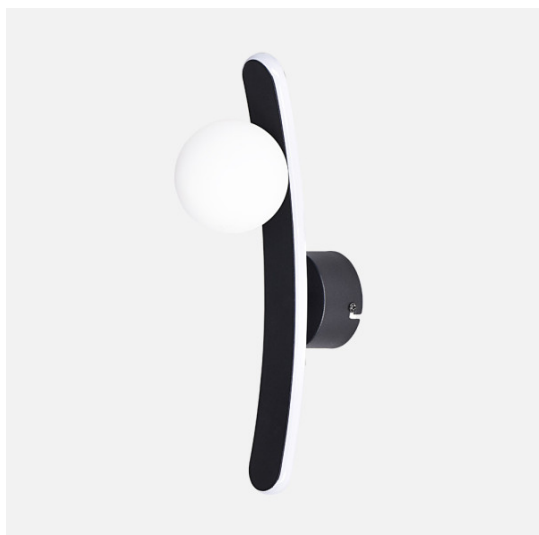

REF. 255161009

Aplique Fermoselle 10w+3w 4000k Negro 35x9x14cm 1105lm

Ean: 8435684363165  
Serie: FERMOSELLE  
Color: Preto

Aplique de la serie FERMOSELLE de color NEGRO. Este moderno sobremesa LED está realizado en aluminio, metal y cristal. Posee tecnología LED INTEGRADO con 10 vatios de potencia en su estructura principal y 3 vatios más en su tulipa esférica, 1105 lúmenes y una temperatura de 4000k, luz natural. Se caracteriza por su bonito diseño jugando su estructura principal luminica con su tulipa de luz esférica blanca, resultando un original juego lumínico y muy decorativo, haciéndose el centro de atención de la zona que ilumina. Sus dimensiones son de 35x9x14 centímetros. En esta misma serie podemos encontrar tres modelos diferentes de colgantes, dos modelos de apliques, sobremesa y pie de salón, todo a juego para colocar lo requiera la estancia o su hogar.

#### LUZ

Cor da luz		Branco natural
Lumens Lm.		1105 Lm.
Energia		13 W
Projecção de luz		Luz directa
Temperatura ligeira °K		4000 k °K
Tipo de iluminação		Tecnologia LED integrada

#### DIMENSIONES

Dimensões (A x L x P) cm.		35X9X14 cm.
---------------------------	--	-------------

**REF. 255161009**

**Aplique Fermoselle 10w+3w 4000k Negro 35x9x14cm 1105lm**

Peso Líquido gr.

430 gr.

Peso Bruto gr.