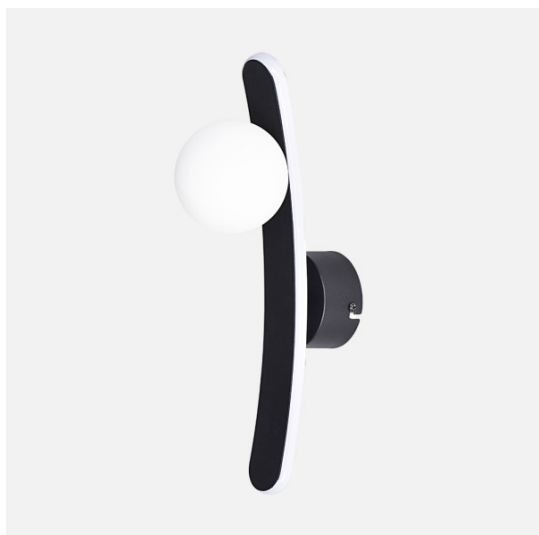

REF. 255161009

Aplique Fermoselle 10w+3w 4000k Negro 35x9x14cm 1105lm

Ean: 8435684363165  
Serie: FERMOSELLE  
Color: Preto

Aplique de la serie FERMOSELLE de color NEGRO. Este moderno sobremesa LED está realizado en aluminio, metal y cristal. Posee tecnología LED INTEGRADO con 10 vatios de potencia en su estructura principal y 3 vatios más en su tulipa esférica, 1105 lúmenes y una temperatura de 4000k, luz natural. Se caracteriza por su bonito diseño jugando su estructura principal luminica con su tulipa de luz esférica blanca, resultando un original juego lumínico y muy decorativo, haciéndose el centro de atención de la zona que ilumina. Sus dimensiones son de 35x9x14 centímetros. En esta misma serie podemos encontrar tres modelos diferentes de colgantes, dos modelos de apliques, sobremesa y pie de salón, todo a juego para colocar lo requiera la estancia o su hogar.

**REF. 255161009**

Aplique Fermoselle 10w+3w 4000k Negro 35x9x14cm 1105lm

INFORMACIÓN TÉCNICA

Voltagem

220-240 V