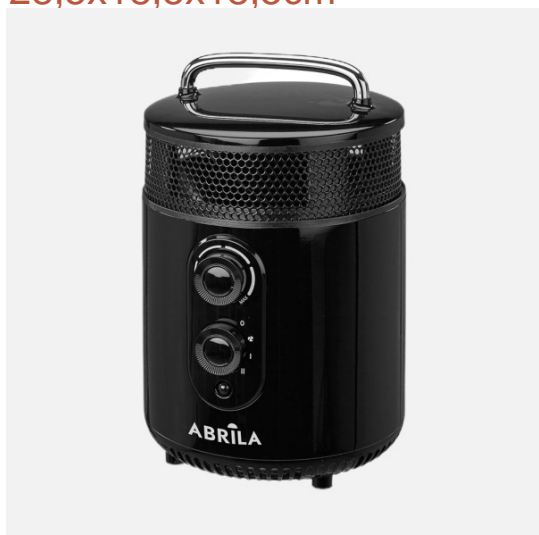

REF. 254921809

Termovent.ceramico Ptc Isquia 1800w Negro
2pot.3funciones,antivuelco.termost.regulable.asa
28,5x18,5x18,5cm

Ean: 8435684363110
Serie: ISQUIA
Color: Preto

Termoventilador Cerámico PTC eléctrico de la serie ISQUIA en color NEGRO. Realizado en ABS y placas cerámicas. Equipado con 1800 vatios de potencia y TERMOSTATO REGULABLE, permitiendo ajustar entre dos potencias de calefacción, 900 vatios y 1800 vatios. Con tres funciones : ventilador, aire cálido y aire caliente, distribuyendo el aire caliente por toda la habitación gracias a su función ventilador y su diseño cilíndrico repartiendo el aire 360º, y con triple sistema de seguridad: protección contra sobrecalentamiento, Interruptor Antivuelco y rejilla de protección. Se presenta con un diseño muy moderno y que nos permite calentar cualquier estancia desde cualquier rincón, fácil de transportar gracias a su tamaño y el asa de su estructura, con bajo consumo y gran eficiencia gracias a sus placas cerámicas, creando y repartiendo calor de forma segura. Tiene unas dimensiones de 28,5x18,5x18,5 centímetros. En esta serie lo podemos encontrar en color gris o en color negro para elegir el que más le guste o el que mejor le vaya con su decoración.

[Ver online](#)

GENERAL

Cor		Preto
Material		ABS/Cerámica
Utilização (interior/exterior)		Recomendado para utilização em interiores
Utilização (Doméstica/Profissional)		Doméstica
Certificado CE		Verdadeiro
Certificado de Reciclagem		Verdadeiro
Ventilación / Calefacción		Aire / Cálido / Caliente
Piloto Luminoso		Piloto Luminoso

DIMENSIONES

Dimensões (A x L x P) cm.	28,5X18,5X18,5 cm.
Peso Líquido gr.	1615 gr.
Peso Bruto gr.	1980 gr.
Dimensões da embalagem cm.	31X22X22 cm.

INFORMACIÓN TÉCNICA

Voltagem		220-240 V
----------	--	-----------

REF. 254921809

Termovent.ceramico Ptc Isquia 1800w Negro
2 pot.3funciones,antivuelco.termost.regulable.asa

Rejilla de protección	Rejilla de protección
-----------------------	-----------------------

CALEFACCIÓN