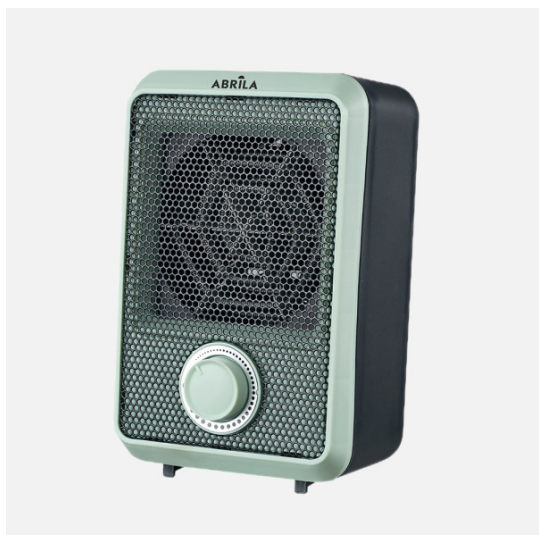

REF. 254716007

Termoventilador Elect.Carpe 600w Verde/negro  
Antivuelco, Prot.seguridad, termost.reg. 18,7x11,7x10,3cm

Ean: 8435684363080  
Serie: CARPE  
Color: Verde / Negro

Termoventilador eléctrico de la serie CARPE en color VERDE/NEGRO. Realizado en metal y policarbonato. Equipado con 600 Vatios de potencia y TERMOSTATO REGULABLE. Distribuye el aire por toda la habitación gracias a su función ventilador. De fácil manejo y limpieza, con triple sistema de seguridad: protección contra sobrecalentamiento, Interruptor ANTIVUELCO y rejilla de protección, convirtiéndolo en un electrodoméstico muy seguro. Se presenta con un diseño muy moderno y original y muy fácil de transportar gracias a su tamaño. Tiene unas dimensiones de 18,7x11,7x10,3 centímetros. Diseño disponible en color amarillo/negro y verde/negro para elegir el que mejor le guste y se adapte a su decoración.

#### GENERAL

Cor		Verde / Negro
Material		Metal / Policarbonato
Utilização (interior/exterior)		Recomendado para utilização em interiores
Utilização (Doméstica/Profissional)		Doméstica
Certificado CE		Verdadeiro
Certificado de Reciclagem		Verdadeiro
Ventilación / Calefacción		Calefacción