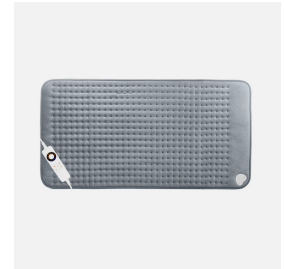

REF. 254361028

Almohadilla Elect.bustillo Gris 100w 85x45cm 6niv Autoapagado, Temperatura Reg,lavable

Ean: 8435684363028
Serie: BUSTILLO
Color: Cinzento

Almohadilla Eléctrica de la serie BUSTILLO tamaño XXL en color GRIS. Realizada en material textil vellón, muy acogedor y agradable al tacto, ayudando a su relajación y bienestar. Posee una potencia de 100 vatios con 6 niveles de calor, pudiendo ajustar la temperatura que desee transmitir dependiendo de la temperatura ambiente a la que se encuentre y la zona a calentar. Transmite calor rápidamente permitiendo templar su cama o la zona del cuerpo que desee, con PROTECCION SOBRECALENTAMIENTO Y APAGADO AUTOMÁTICO tras pasadas 30-60-90 minutos, aportando un gran ahorro de energía y un gran sistema de seguridad. Con controlador fácil de manejar y desmontable, permitiendo lavar su almohadilla, siempre con agua fría. Tienen unas dimensiones de 85x45 centímetros.

[Ver online](#)

GENERAL

Cor		Cinzento
Material		Poliester
Utilização (interior/externo)		Recomendado para utilização em interiores
Poupança de energia		Poupança de energia
Utilização (Doméstica/Profissional)		Doméstica
Certificado CE		Verdadeiro
Certificado de Reciclagem		Verdadeiro
Lavable		Lavable
Con controlador desmontable		Con controlador desmontable
Apagado automático		Apagado automático

DIMENSIONES

Dimensões (A x L x P) cm.	85X45 cm.
Peso Líquido gr.	580 gr.

REF. 254361028

Almohadilla Elect.bustillo Gris 100w 85x45cm 6niv Autoapagado,

Peso Bruto gr.	765 gr.
Dimensões da embalagem cm.	43X28X7 cm.
Tamaño	XXL