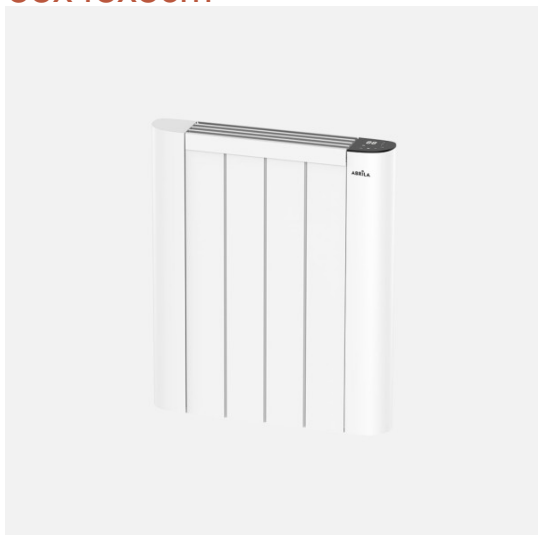

REF. 251110601

Emisor Term.ceramico Country Blanco 600w Contr.wifi
3mod.temporizador Prog.7d.proteccion Sobrecalentamiento
58x48x8cm

Ean: 8435684361208
Serie: COUNTRY
Color: Branco

Emisor Térmico Cerámico eléctrico de la serie COUNTRY, de moderno diseño en color BLANCO. Realizado en metal, cerámica y aluminio. Equipado con 600 vatios de potencia que calientan su elemento calefactor de cerámica, transmitiendo rápidamente el calor de manera homogénea, con tres modos de funcionamiento: CONFORT, ECO Y ANTI HIELO. Con DISPLAY LED, PANTALLA TÁCTIL, control de Termostato Ajustable de 5<35°C, Sistema de protección sobre calentamiento y DETECCIÓN DE VENTANAS ABIERTAS, haciendo de este emisor un elemento muy seguro y de gran ahorro energético. Posee TEMPORIZADOR diario y semanal, programable hasta 24h los siete días de la semana, todo controlable desde su móvil VIA WIFI con la aplicación "Tuya Smart APP". Se presenta con un diseño para instalar en la pared (mural) de forma fija y ahorrando espacio. Tiene unas dimensiones de 58x48x8 centímetros. Disponibles en esta serie de 600, 1000, 1500 y 2000 vatios con sus correspondientes tamaños.

[Ver online](#)

GENERAL

Cor		Branco
Material		Metal / Cerámica / Aluminio
Utilização (interior/externo)		Recomendado para utilização em interiores
Poupança de energia		Poupança de energia
Utilização (Doméstica/Profissional)		Doméstica
Certificado CE		Verdadeiro
Certificado de Reciclagem		Verdadeiro
Temporizador		Programación Semana
Nível de Ruído		Bajo nivel Sonoro
Ligação Wifi		Ligação Wifi
Ventilación / Calefacción		Eco / Confort / Antihielo
Piloto Luminoso		Piloto Luminoso
Display		Display Led
Controles táctiles		Si
Apagado programable		De 1 a 24 H

DIMENSIONES

**REF. 251110601****Emisor Term.ceramico Country Blanco 600w Contr.wifi**

Dimensões (A x L x P) cm.	58X48X8 cm.
58x48x8cm Peso Líquido gr.	7800 gr.
Peso Bruto gr.	8800 gr.
Dimensões da embalagem cm.	55,5X12,5X63 cm.