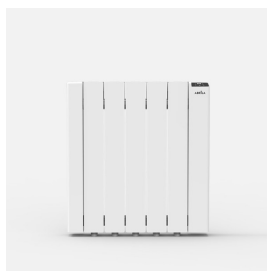

REF. 251011001

Emisor Termico c/fluido City Branco 1000w Contr.wifi

Termostato.temporizador.prog.7d.proteccion.

Sobrecalentam.58x56x8cm

Ean: 8435684361178

Serie: CITY

Color: Branco

Emisor Térmico eléctrico con fluido de la serie CITY, de moderno diseño en color BLANCO. Realizado en metal y aluminio. Equipado con 1000 vatios de potencia que calientan el fluido transmisor del calor por todos sus elementos de aluminio, con tres modos de funcionamiento: CONFORT, ECO Y ANTI HIELO, lo que permiten calentar de manera rápida, homogénea y eficaz cualquier estancia. Con DISPLAY LED, PANTALLA TÁCTIL, control de Termostato Ajustable, Sistema de protección sobre calentamiento y DETECCIÓN DE VENTANAS ABIERTAS, haciendo de este emisor un elemento muy seguro y de gran ahorro energético. Posee TEMPORIZADOR diario y semanal, programable hasta 24h los siete días de la semana, todo controlable desde su móvil VIA WIFI con la aplicación "Tuya Smart APP". Se presenta con un diseño para instalar tanto en la pared (mural) de forma fija y ahorrando espacio, como portátil sobre sus soportes, fácil de transportar gracias a su tamaño y pudiendo trasladarlo a la habitación que necesite calentar. Tiene unas dimensiones de 58x56x8 centímetros. Disponibles en esta serie de 600, 1000, 1500 y 2000 vatios con sus correspondientes tamaños.

**REF. 251011001**

Emisor Térmico c/fluido City Blanco 1000w Contr.wifi

Termostato.temporizador.prog.7d.proteccion.

Piloto Luminoso

Piloto Luminoso

|                     |             |
|---------------------|-------------|
| Display             | Display Led |
| Controles táctiles  | Si          |
| Apagado programable | De 1 a 24 H |