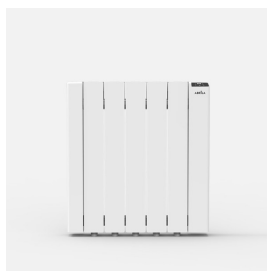

REF. 251011001

Emisor Termico c/fluido City Branco 1000w Contr.wifi

Termostato.temporizador.prog.7d.proteccion.

Sobrecalentam.58x56x8cm

Ean: 8435684361178

Serie: CITY

Color: Branco

Emisor Térmico eléctrico con fluido de la serie CITY, de moderno diseño en color BLANCO. Realizado en metal y aluminio. Equipado con 1000 vatios de potencia que calientan el fluido transmisor del calor por todos sus elementos de aluminio, con tres modos de funcionamiento: CONFORT, ECO Y ANTI HIELO, lo que permiten calentar de manera rápida, homogénea y eficaz cualquier estancia. Con DISPLAY LED, PANTALLA TÁCTIL, control de Termostato Ajustable, Sistema de protección sobre calentamiento y DETECCIÓN DE VENTANAS ABIERTAS, haciendo de este emisor un elemento muy seguro y de gran ahorro energético. Posee TEMPORIZADOR diario y semanal, programable hasta 24h los siete días de la semana, todo controlable desde su móvil VIA WIFI con la aplicación "Tuya Smart APP". Se presenta con un diseño para instalar tanto en la pared (mural) de forma fija y ahorrando espacio, como portátil sobre sus soportes, fácil de transportar gracias a su tamaño y pudiendo trasladarlo a la habitación que necesite calentar. Tiene unas dimensiones de 58x56x8 centímetros. Disponibles en esta serie de 600, 1000, 1500 y 2000 vatios con sus correspondientes tamaños.

[Ver online](#)

GENERAL

Cor		Branco
Material		Metal / Alumínio
Utilização (interior/exterior)		Recomendado para utilização em interiores
Poupança de energia		Poupança de energia
Utilização (Doméstica/Profissional)		Doméstica
Certificado CE		Verdadeiro
Certificado de Reciclagem		Verdadeiro
Temporizador		Programación Semana
Nível de Ruído		Bajo nivel Sonoro
Ligação Wifi		Ligação Wifi
Ventilación / Calefacción		Eco / Confort / Antihielo

REF. 251011001

Emisor Térmico c/fluido City Blanco 1000w Contr.wifi

Termostato.temporizador.prog.7d.proteccion.

Piloto Luminoso

Piloto Luminoso

Display	Display Led
Controles táctiles	Si
Apagado programable	De 1 a 24 H