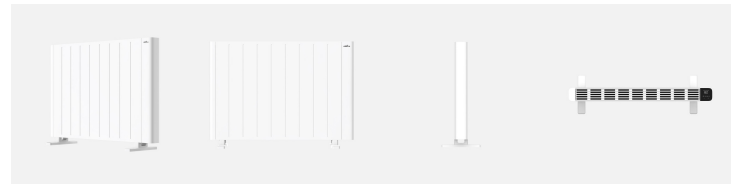

REF. 250420001

Emisor Termico Aluminio Point Branco 2000w 3modos Prog.7dias
Tactil Protecc.antivuelco 58x83x8cm

Ean: 8435684360829
Serie: POINT
Color: Branco

Emisor Térmico de Aluminio eléctrico de la serie POINT, de moderno diseño en color BLANCO. Realizado en metal, policarbonato y aluminio. Equipado con 2000 vatios de potencia con elemento calefactor de aluminio, lo que permite calentar de manera rápida, homogénea y eficaz cualquier estancia. Con Display Led táctil desde donde puede controlar de manera fácil e intuitiva la temperatura de 5º<35º, con tres modos de funcionamiento: ECO-CONFORT-ANTI-HIELO, con control de Termostato Ajustable, Temporizador diario y semanal, programable hasta 24 horas los siete días de la semana, sistema de protección sobrecalentamiento y sistema antivuelco para una mayor seguridad. Se presenta con un diseño actual, pudiéndose montar tanto en la pared (mural) ahorrando espacio, como en suelo, y gracias a sus ruedas, transportarlo a la habitación que necesite calentar de manera fácil y cómoda. Tiene unas dimensiones de 58x83x8 centímetros. Disponible en esta serie de 600, 900, 1200, 1500 y 2000 vatios de potencia, con sus respectivos tamaños y todos en acabado de color blanco.

[Ver online](#)

GENERAL

Cor		Branco
Material		Metal/Aluminio/Policarbonato
Utilização (interior/exterior)		Recomendado para utilização em interiores
Poupança de energia		Poupança de energia
Utilização (Doméstica/Profissional)		Doméstica
Certificado CE		Verdadeiro
Certificado de Reciclagem		Verdadeiro
Temporizador		Programación Semana
Ventilación / Calefacción		Eco / Confort / Antihielo
Piloto Luminoso		Piloto Luminoso
Display		Display Led
Controles táctiles		Si
Con ruedas		Con ruedas