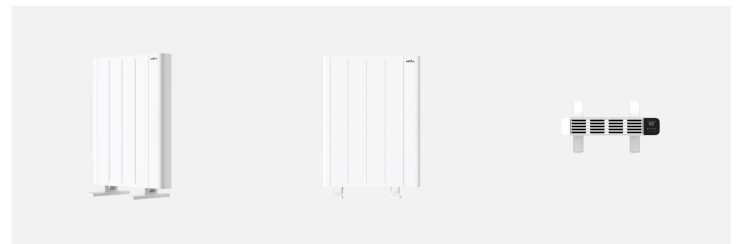

REF. 250406001

Emisor Termico De Aluminio Point Blanco 600w 3modos
Prog.7dias Tactil Protecc.antivuelco 58x43x8cm

Ean: 8435684360782
Serie: POINT
Color: Branco

Emisor Térmico de Aluminio eléctrico de la serie POINT, de moderno diseño en color BLANCO. Realizado en metal, policarbonato y aluminio. Equipado con 600 vatios de potencia con elemento calefactor de aluminio, lo que permite calentar de manera rápida, homogénea y eficaz cualquier estancia. Con Display Led táctil desde puede controlar de manera fácil e intuitiva la temperatura de 5°<35°, con tres modos de funcionamiento: ECO-CONFORT-ANTI-HIELO, con control de Termostato Ajustable, Temporizador diario y semanal, programable hasta 24 horas los siete días de la semana, sistema de protección sobrecalentamiento y sistema antivuelco para una mayor seguridad. Se presenta con un diseño actual, pudiéndose montar tanto en la pared (mural) ahorrando espacio, como en suelo y gracias a sus ruedas, transportarlo a la habitación que necesite calentar de manera fácil y cómoda. Tiene unas dimensiones de 58x43x8 centímetros. Disponible en esta serie de 600, 900, 1200, 1500 y 2000 vatios de potencia, con sus respectivos tamaños y todos en acabado de color blanco.

[Ver online](#)

GENERAL

Cor		Branco
Material		Metal/Aluminio/Policarbonato
Utilização (interior/exterior)		Recomendado para utilização em interiores
Poupança de energia		Poupança de energia
Utilização (Doméstica/Profissional)		Doméstica
Certificado CE		Verdadeiro
Certificado de Reciclagem		Verdadeiro
Temporizador		Programación Semana
Ventilación / Calefacción		Eco / Confort / Antihielo
Piloto Luminoso		Piloto Luminoso
Display		Display Led
Controles táctiles		Si

REF. 250406001

Emisor Térmico De Aluminio Point Blanco 600w 3modos

Con ruedas	Con ruedas
Apagado programable	De 1 a 24 H

DIMENSIONES

Dimensões (A x L x P) cm.	58X43X8 cm.
Peso Líquido gr.	4240 gr.
Peso Bruto gr.	5545 gr.
Dimensões da embalagem cm.	14X56X64 cm.
Tamaño	Pequeño