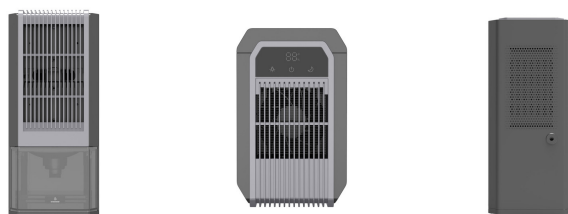

REF. 248041009

Deshumidificador Azufre Gris 85w 7col Amb.depos.2l  
Autoapag.33,4x23,7x14,5cm

Ean: 8435684359960  
Serie: AZUFRE  
Color: Cinzento

Deshumidificador de la serie AZUFRE en color GRIS. Posee una potencia de 85 vatios para deshumidificar 900 ml/día, eliminando la humedad y la condensación de agua en estancias y ayudando así a un bienestar libre de enfermedades. Equipado con un depósito de 2 litros que apaga el deshumidificador automáticamente cuando éste está lleno para no ocasionar desbordamientos y aportando un gran ahorro de energía. De diseño moderno y realizado en materiales de calidad como son el metal y el ABS. Viene con LUZ AMBIENTE RGB, pasando por un circuito de colores, los cuales se pueden dejar fijos en morado, verde, amarillo, rojo ó naranja, se pone en rojo intermitente y acompañado de indicador acústico cuando el depósito está lleno. Con SIST.ANTICONGELACIÓN. Presenta unas dimensiones de 33,4x23,7x14,5 centímetros. Fácil de transportar por su peso y tamaño para trasladar de una habitación a otra.