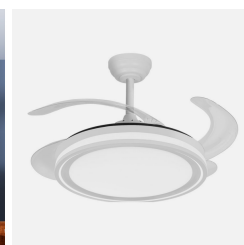

REF. 235791401

Ventilador Dc Bandido 59w Branco 4aspas 107d 5900lm
3500-4000-6500k Remoto Y Temporizador

Ean: 8435684356532
Serie: BANDIDO
Color: Branco

Ø 107 CM

Ventilador DC de la serie BANDIDO realizado en metal, ABS y policarbonato en color BLANCO con cuatro aspas DESPLEGABLES transparente muy resistentes. Tiene seis velocidades ajustables. Tecnología LED integrada con una potencia de 59W, con 3 TEMPERATURAS SELECCIONABLES DE LUZ (3500-4000-6500K) y 5900 lúmenes. Control de aire verano o invierno. Su medida es de 35,5/45,5X48 centímetros con las aspas plegadas y de 35,5/45,5X107 centímetros con las aspas desplegadas. Incluye dos tijas de 10 y 20 centímetros, para colocar a distintas alturas. Mando a distancia INCLUIDO y TEMPORIZADOR 1/2/4 H.

[Ver online](#)

LUZ

Cor da luz		Branco quente, fresco e natural
Lumens Lm.		5900 Lm.
Energia		59 W
Projecção de luz		Luz difusa geral
Temperatura ligeira °K		3500-4000-6500 °K
Tipo de iluminação		Tecnologia LED integrada
Cor clara ajustável em 3 posições		Color de luz seleccionable en 3 posiciones

GENERAL

Cor		Branco
Material		Metal / ABS / Policarbonato
Utilização (interior/exterior)		Recomendado para utilização em interiores
Tipo de instalação		Sobre a superfície
Controlo remoto incluído		Controlo remoto incluído
Poupança de energia		Poupança de energia
Utilização (Doméstica/Profissional)		Doméstica

REF. 235791401

Ventilador Dc Bandido 59w Branco 4aspas 107d 5900lm
3500-1600-6500k Remoto Y Temporizador

Certificado CE	Verdadeiro
Certificado de Reciclagem	Verdadeiro
CRI	>80
Tres temperaturas de Luz	Tres temperaturas de Luz