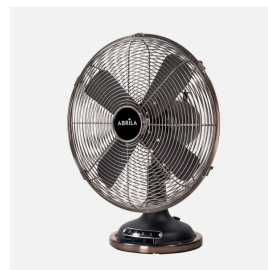

REF. 238771073

Ventilador Sobremesa Capitolio Negro/cobre 37w 3velocidades  
4asp Fijo Y Rotatorio 42x35x27cm

Ean: 8435684355795  
Serie: CAPITOLIO  
Color: Preto / Cobre

Ventilador de sobremesa de la serie CAPITOLIO de color NEGRO/COBRE con cuatro aspas y tres velocidades. Realizado en metal. Motor AC. Cabezal con dos posiciones, fijo y rotatorio, también orientable, pudiendo redirigir el aire a la zona que desee. De diseño moderno-retro, muy original su combinación de colores muy acorde con las nuevas decoraciones Vintage pero también a juego con decoraciones clásicas, tomando parte importante de la decoración. Tiene una potencia de 37 vatios y una medida de 42x35x27 centímetros. Disponible en esta serie en una amplia gama de colores como son el verde oliva/cuero, negro/cobre, rojo/cromo y crema/cromo.

[Ver online](#)

GENERAL

Cor		Preto / Cobre
Material		Metal
Utilização (interior/externo)		Recomendado para utilização em interiores
Tipo de instalação		Sobre a superfície
Utilização (Doméstica/Profissional)		Doméstica
Certificado CE		Verdadeiro
Certificado de Reciclagem		Verdadeiro

DIMENSIONES

Dimensões (A x L x P) cm.	42x35x27 cm.
Peso Líquido gr.	3550 gr.
Peso Bruto gr.	4260 gr.
Dimensões da embalagem cm.	43x37x26 cm.

INFORMACIÓN TÉCNICA

Voltagem		220-240 V
----------	--	-----------

REF. 238771073

Ventilador Sobremesa Capitolio Negro/cobre 37w 3velocidades  
4esp Fijo Y Rotatorio 42x35x27cm

37 w

OTROS

CAJA MASTER (unidades)	1
------------------------	---

VENTILADORES

Grelha protectora	Normal
2 posições: fixa e rotativa	2 posições: fixa e rotativa
Número de lâminas Aspas	4 Aspas
Número de velocidades ajustáveis Veloc.	3 Veloc.
Medição do diâmetro (cm.) cm.	35 cm.
Tipo de motor	Motor CA
Cabeça giratória	Cabeça giratória
Diâmetro abierto cm.	35 cm.