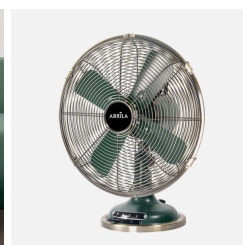

REF. 238771006

Ventilador Sobremesa Capitolio Oliva/cuero 37w 3 velocidades  
4asp Fijo Y Rotatorio 42x35x27cm

Ean: 8435684355788  
Serie: CAPITOLIO  
Color: Oliva/Cuero

Ventilador de sobremesa de la serie CAPITOLIO de color OLIVA/CUERO con cuatro aspas y tres velocidades. Realizado en metal. Motor AC. Cabezal con dos posiciones, fijo y rotatorio, también orientable, pudiendo redirigir el aire a la zona que desee. De diseño moderno-retro, muy original su combinación de colores muy acorde con las nuevas decoraciones Vintage pero también a juego con decoraciones clásicas, tomando parte importante de la decoración. Tiene una potencia de 37 vatios y una medida de 42x35x27 centímetros. Disponible en esta serie en una amplia gama de colores como son el verde oliva/cuero, negro/cobre, rojo/cromo y crema/cromo.

[Ver online](#)

GENERAL

Cor		Oliva/Cuero
Material		Metal
Utilização (interior/exterior)		Recomendado para utilização em interiores
Tipo de instalação		Sobre a superfície
Utilização (Doméstica/Profissional)		Doméstica
Certificado CE		Verdadeiro
Certificado de Reciclagem		Verdadeiro

DIMENSIONES

Dimensões (A x L x P) cm.	42x35x27 cm.
Peso Líquido gr.	3550 gr.
Peso Bruto gr.	4260 gr.
Dimensões da embalagem cm.	43x37x26 cm.

INFORMACIÓN TÉCNICA

Voltagem		220-240 V
----------	--	-----------

REF. 238771006

Ventilador Sobremesa Capitolio Oliva/cuero 37w 3 velocidades  
4 esp Fijo Y Rotatorio 42x35x27cm

37 w

OTROS

CAJA MASTER (unidades)

1

VENTILADORES

Grelha protectora