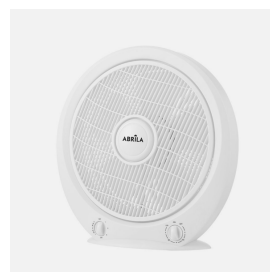

REF. 238271001

Ventilador Sobremesa Puma Blanco 3velocidades 45w 5aspas
C/temporizador 40x39x12,5cm

Ean: 8435684355726
Serie: PUMA
Color: Branco

Ventilador de sobremesa de la serie PUMA realizado en metal y policarbonato, de color BLANCO con cinco aspas y tres velocidades con opción de accionar su difusor que gira 360º y hace que el aire se distribuya rápidamente por toda la estancia. Motor AC. Con temporizador, le permite seleccionar para que el ventilador se apague automáticamente de 20 a 120 minutos, muy útil para dejar funcionando en horas de descanso aportando un gran ahorro de energía. De muy fácil manejo, con diseño moderno, ideal tanto para el hogar como para el trabajo, con asa en su estructura para facilitar su transporte de una habitación a otra. Tiene una potencia de 45 vatios y una medida de 40x39x12,5 centímetros. Modelo disponible en color negro y en color blanco.

[Ver online](#)

GENERAL

Cor		Branco
Material		Metal / Policarbonato
Utilização (interior/exterior)		Recomendado para utilização em interiores
Tipo de instalação		Sobre a superfície
Utilização (Doméstica/Profissional)		Doméstica
Certificado CE		Verdadeiro
Certificado de Reciclagem		Verdadeiro

DIMENSIONES

Dimensões (A x L x P) cm.	40x39x12,5 cm cm.
Peso Líquido gr.	1835 gr.
Peso Bruto gr.	2155 gr.
Dimensões da embalagem cm.	41X15X42 cm.

INFORMACIÓN TÉCNICA

REF. 238271001

Ventilador Sobremesa Puma Blanco 3velocidades 45w 5aspas