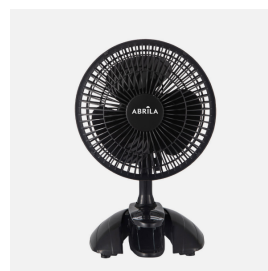

REF. 238171009

Ventilador Sobrem.c/pinza Nervion Negro 2velocidades 20w 2en1
30x20x16cm

Ean: 8435684355719
Serie: NERVION
Color: Preto

Ventilador de sobremesa c/Pinza de la serie NERVION, realizado en metal y policarbonato, de color NEGRO con tres aspas y dos velocidades. Puede colocarse tanto de sobremesa como en una repisa, cama o mueble gracias a la pinza que posee en su base, para enfocar el aire a la zona que desee. Motor AC. Tiene una potencia de 20 watos y una medida de 30x20x16 centímetros.

[Ver online](#)

GENERAL

Cor		Preto
Material		Metal / Policarbonato
Utilização (interior/externo)		Recomendado para utilização em interiores
Tipo de instalação		Sobre a superfície
Utilização (Doméstica/Profissional)		Doméstica
Certificado CE		Verdadeiro
Certificado de Reciclagem		Verdadeiro

DIMENSIONES

Dimensões (A x L x P) cm.	30x20x16 cm cm.
Peso Líquido gr.	605 gr.
Peso Bruto gr.	740 gr.
Dimensões da embalagem cm.	20X20,5X15,5 cm.

INFORMACIÓN TÉCNICA

Voltagem		220-240 V
Motor		20 w

REF. 238171009