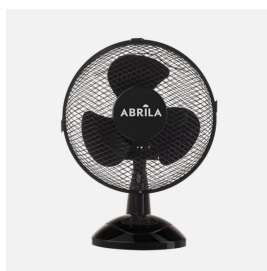

REF. 238071109

Ventilador Sobremesa Pizarro Pequeño Negro 2 velocidades 25w  
Orientable Fijo Y Rotatorio 36x27x17cm

Ean: 8435684355672  
Serie: PIZARRO  
Color: Preto

Ventilador de sobremesa de la serie PIZARRO pequeño, realizado en metal y policarbonato, de color NEGRO con tres aspas y dos velocidades. Motor AC. De pequeño tamaño, ideal para sobremesas de escritorios, encimeras de cocinas y puestos de trabajo para enfocar el aire a la zona que desee. Tiene una potencia de 25 vatios y una medida de 36x27x17 centímetros. Con cuatro tamaños diferentes en esta misma serie y sus correspondientes potencias.

[Ver online](#)

GENERAL

Cor		Preto
Material		Metal / Policarbonato
Utilização (interior/externo)		Recomendado para utilização em interiores
Tipo de instalação		Sobre a superfície
Utilização (Doméstica/Profissional)		Doméstica
Certificado CE		Verdadeiro
Certificado de Reciclagem		Verdadeiro

DIMENSIONES

Dimensões (A x L x P) cm.	36x27x17 cm cm.
Peso Líquido gr.	1065 gr.
Peso Bruto gr.	1300 gr.
Dimensões da embalagem cm.	27,5X20X29 cm.
Tamaño	Pequeno

INFORMACIÓN TÉCNICA

Voltagem		220-240 V
----------	--	-----------

REF. 238071109

Ventilador Sobremesa Pizarro Pequeno Negro 2 velocidades 25w  
Orientable Fijo Y Rotatorio 36x27x17cm

25 w

VENTILADORES

Grelha protectora	Normal
2 posições: fixa e rotativa	2 posições: fixa e rotativa
Número de lâminas Aspas	3 Aspas
Número de velocidades ajustáveis Veloc.	2 Veloc.
Medição do diâmetro (cm.) cm.	27 cm.
Tipo de motor	Motor CA
Cabeça giratória	Cabeça giratória
Aspas coloridas	Preto
Diámetro abierto cm.	27 cm.