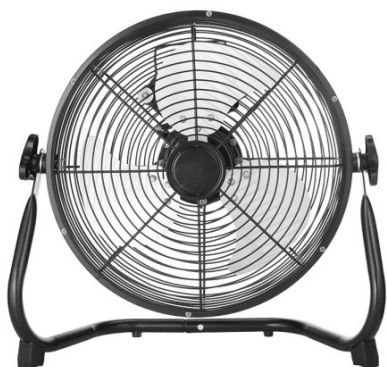

REF. 237571052

Ventilador Industrial Midas 60w Negro/cromo 41,5d 3  
Velocidades,orientable 45x47x19 Cm

Ean: 8435684355528  
Serie: MIDAS  
Color: Preto / Crómio

Ventilador industrial de la serie MIDAS de color NEGRO/CROMO realizado en metal y aluminio. Con tres aspas y tres velocidades para seleccionar la que mejor le convenga en cada momento pudiéndose orientar y redirigir a la zona que desee. Tiene una potencia máxima de 60 vatios y una medida de 45x47x19 centímetros. Disponible en esta serie el ventilador Midas de 60, 100 y 120 vatios con sus tamaños correspondientes.

#### GENERAL

Cor		Preto / Crómio
Material		Metal / Alumínio
Utilização (interior/externo)		Recomendado para utilização em interiores
Tipo de instalação		Sobre a superfície
Utilização (Doméstica/Profissional)		Industrial
Certificado CE		Verdadeiro
Certificado de Reciclagem		Verdadeiro

#### DIMENSIONES

Dimensões (A x L x P) cm.	45x47x19 cm cm.
Peso Líquido gr.	2815 gr.
Peso Bruto gr.	3400 gr.
Dimensões da embalagem cm.	42X18,5X43 cm.