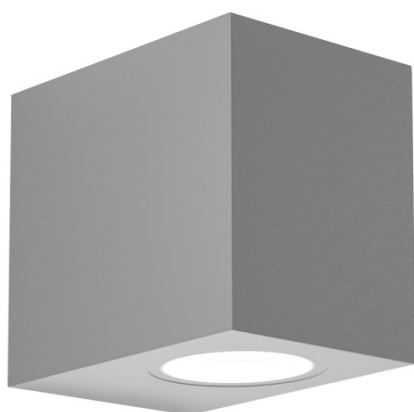

REF. 233561128

Aplique Exterior Alce 1xgu10 Gris Ip44 8x7x9 Cm

Ean: 8435684353210  
Serie: ALCE  
Color: Cinzento

Aplique de exterior de la serie ALCE de color GRIS con forma cubica y estilo moderno. Realizado en ABS y cristal. Sus dimensiones son 8x7x9 centímetros. Contiene un portalámpara GU10. Bombilla no incluida. Su luz tiene salida inferior dando luz hacia abajo. Está preparado para exterior con un índice de protección de IP44. Modelo disponible en Gris y en Negro y en dos tamaños.

[Ver online](#)

**LUZ**

Projeção de luz		Luz directa
Lâmpadas incluídas		Não
Lampholder		1xGU10

**GENERAL**

Cor		Cinzento
Material		ABS/Cristal
Utilização (interior/exterior)		Recomendado para utilização no exterior
Tipo de instalação		Sobre a superfície
Utilização (Doméstica/Profissional)		Doméstica
Certificado CE		Verdadeiro
Certificado de Reciclagem		Verdadeiro

**DIMENSIONES**

Dimensões (A x L x P) cm.		8x7x9 cm cm.
Peso Líquido gr.		140 gr.
Peso Bruto gr.		180 gr.
Dimensões da embalagem cm.		10,5x9,5x8,5 cm.

REF. 233561128

Aplique Exterior Alce 1xgu10 Gris Ip44 8x7x9 Cm