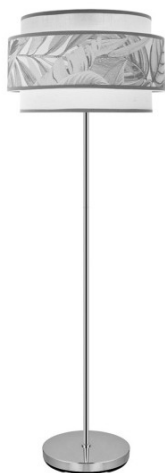

REF. 227941045

Pie Salon 3p Camerun 1xe27 Cromo/blanco/gris 160x40x40 Cm

Ean: 8435684350684
Serie: CAMERUN
Color: Cromo/Blanco/Gris

Pie de Salón de la serie CAMERUN de color CROMO y pantalla de diseño en BLANCO/GRIS. Realizado en metal y textil. Su pantalla se compone de tres cuerpos ribeteados, con un bonito estampado decogarden en su pantalla central, resultando una composición muy vistosa y original. De estilo moderno, pero con líneas sencillas, idóneo para ambientes decorados con los nuevos estilos de decoración en los que se mezclan elementos naturales con plantas, conectando con la naturaleza y añadiendo a la estancia que iluminan frescura y vitalidad. Muy combinable con estilos Boho e Industriales modernos pero dando un toque de elegancia a dormitorios, salones, comedores y zonas de trabajo. Posee un portalámparas E27. Bombilla no incluida. Sus dimensiones son de 160x40x40 centímetros. Podemos adquirir en esta serie una gran cantidad de productos a juego como son colgantes de 50, 40 y 30 centímetros de diámetro con tres o cinco pantallas, dos tamaños de sobremesas, aplique y el pie de salón, todos combinando con los colores cromo/blanco/gris y blanco/blanco/gris para elegir y combinar los que mejor se adapten a su decoración.

[Ver online](#)

LUZ

Projeção de luz		Luz difusa geral
Lâmpadas incluídas		Não
Lampholder		1xE27

MATERIAL Y COLOR

Material Ecrã	Têxtil
Material da moldura	Metal
Color Ecrã	Branco / Cinzento
Cor da moldura	Crómio

REF. 227941045

Pie Salon 3p Camerun 1xe27 Cromo/blanco/gris 160x40x40 Cm

Certificado de Reciclagem

Verdadeiro

DIMENSIONES

Dimensões (A x L x P) cm. 160x40x40 cm cm.

Peso Líquido gr. 4110 gr.

Peso Bruto gr. (1095)(3990) gr.

Dimensões da embalagem cm. (27X43X43)(10X41X28) cm.

Diâmetro 40 cm

INFORMACIÓN TÉCNICA

Voltagem  220-240 V