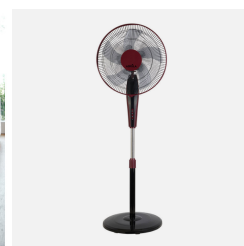

REF. 213941030

Ventilador De Pie Borlon Negro/burdeos 3 Vel.55w 5x2 aspas Orientable+ Remoto+ Temporizador Regx43x40 Cm

Ean: 8435684342856  
Serie: BORLON  
Color: Burdeos/Negro

55W

Ventilador de Pie de la serie BORLON en color NEGRO/BURDEOS con 5X2 aspas y tres velocidades. Realizado en aluminio, ABS y policarbonato. Motor AC. Su SISTEMA DE DOBLE ASPA proporciona una circulación rápida y perfecta del aire consiguiendo una distribución tanto central como abierta de éste. Tiene una potencia de 55 vatios. Dos posiciones, fijo y rotatorio, también oscilante, pudiéndose redirigir el aire a la zona deseada y ampliando la zona de ventilación dependiendo de las necesidades de la estancia. Con MANDO A DISTANCIA y TEMPORIZADOR, para poder programar su apagado automático hasta a las 4 horas. De diseño muy moderno, de fácil manejo, dispone de una base redonda y pesada para una mayor estabilidad. Presenta unas dimensiones, regulables en altura, de 113<130x43x40 centímetros. Disponible en color negro/gris y negro/burdeos.

[Ver online](#)

GENERAL

Cor		Burdeos/Negro
Material		Aluminio/ABS/Policarbonato
Utilização (interior/externo)		Recomendado para utilização em interiores
Tipo de instalação		Sobre a superfície
Controlo remoto incluído		Controlo remoto incluído
Poupança de energia		Poupança de energia
Utilização (Doméstica/Profissional)		Doméstica
Certificado CE	<b>CE</b>	Verdadeiro
Certificado de Reciclagem		Verdadeiro

DIMENSIONES

Dimensões (A x L x P) cm.	113<130x43x40 cm cm.
Peso Líquido gr.	5030 gr.
Peso Bruto gr.	5730 gr.

REF. 213941030

Ventilador De Pie Borlon Negro/burdeos 3 Vel.55w 5x2 aspas  
Orientable + Remoto+ Temporizador Regx43x40 Cm