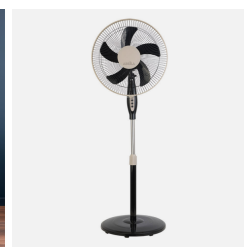

REF. 213841078

Ventilador De Pie Belmonte Negro/beis 3 Vel.45w 5aspas
Orientable, Fijo y Rotatorio Regx43x40 Cm

Ean: 8435684342832
Serie: BELMONTE
Color: Preto/Beje

45W

Ventilador de Pie de la serie BELMONTE en color NEGRO/BEIS con cinco aspas y tres velocidades. Realizado en aluminio y policarbonato. Motor AC. Tiene una potencia de 45 vatios. Dos posiciones, fijo y rotatorio, también orientable, pudiéndose redirigir el aire a la zona deseada y ampliando la zona de ventilación dependiendo de las necesidades de la estancia. De diseño moderno, de fácil manejo, dispone de una base redonda y pesada para una mayor estabilidad. Presenta unas dimensiones, regulables en altura, de 103<125x43x40 centímetros. Disponible en color blanco/gris y negro/beis.

[Ver online](#)

GENERAL

Cor		Preto/Beje
Material		Alumínio / Policarbonato
Utilização (interior/exterior)		Recomendado para utilização em interiores
Tipo de instalação		Sobre a superfície
Utilização (Doméstica/Profissional)		Doméstica
Certificado CE	CE	Verdadeiro
Certificado de Reciclagem		Verdadeiro

DIMENSIONES

Dimensões (A x L x P) cm.	103<125x43x40 cm cm.
Peso Líquido gr.	4075 gr.
Peso Bruto gr.	4570 gr.
Dimensões da embalagem cm.	49x45,5x13,5 cm.

INFORMACIÓN TÉCNICA

Voltagem		220-240 V
Motor		45 w

REF. 213841078

Ventilador De Pie Belmonte Negro/beis 3 Vel.45w 5aspas
Orientable, Fijo y Rotatorio Regx43x40 Cm

Grelha protectora	Normal
2 posições: fixa e rotativa	2 posições: fixa e rotativa
Altura regulável	Altura regulável
Número de lâminas Aspas	5 Aspas
Número de velocidades ajustáveis Veloc.	3 Veloc.
Medição do diâmetro (cm.) cm.	43 cm.
Tipo de motor	Motor CA
Base muito pesada para a estabilidade	Base muito pesada para a estabilidade
Cabeça giratória	Cabeça giratória
Diámetro abierto cm.	43 cm.