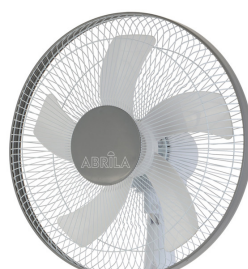

REF. 213841001

Ventilador De Pie Belmonte Branco/gris 3 Vel.45w 5aspas
Orientable, Fijo Y Rotatorio Regx43x40 Cm

Ean: 8435684342849
Serie: BELMONTE
Color: Branco / Cinzento

45W

Ventilador de Pie de la serie BELMONTE en color BLANCO/GRIS con cinco aspas y tres velocidades. Realizado en aluminio y policarbonato. Motor AC. Tiene una potencia de 45 vatios. Dos posiciones, fijo y rotatorio, también orientable, pudiéndose redirigir el aire a la zona deseada y ampliando la zona de ventilación dependiendo de las necesidades de la estancia. De diseño moderno, de fácil manejo, dispone de una base redonda y pesada para una mayor estabilidad. Presenta unas dimensiones, regulables en altura, de 103<125x43x40 centímetros. Disponible en color blanco/gris y negro/beis.

[Ver online](#)

GENERAL

Cor		Branco / Cinzento
Material		Aluminio / Policarbonato
Utilização (interior/exterior)		Recomendado para utilização em interiores
Tipo de instalação		Sobre a superfície
Utilização (Doméstica/Profissional)		Doméstica
Certificado CE	CE	Verdadeiro
Certificado de Reciclagem		Verdadeiro

DIMENSIONES

Dimensões (A x L x P) cm.	103<125x43x40 cm cm.
Peso Líquido gr.	4075 gr.
Peso Bruto gr.	4570 gr.
Dimensões da embalagem cm.	49x45,5x13,5 cm.

REF. 213841001

Ventilador De Pie Belmonte Blanco/gris 3 Vel.45w 5aspas
Orientable, Fijo Y Rotatorio Regx43x40 Cm