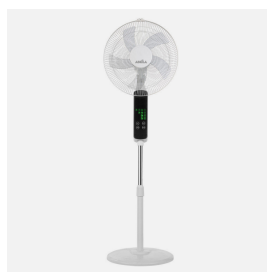

REF. 207641001

Ventilador De Pie Rodium Branco 3vel 45w Regx43x40cm  
Oscilante 5asp.tactil C/remoto Y temporizador

Ean: 8435684337883  
Serie: RODIUM  
Color: Branco

Ventilador de Pie de la serie RODIUM en color NEGRO con cinco aspas y tres velocidades. Realizado en metal y policarbonato. De diseño muy moderno y elegante, pudiendo tomar parte de la decoración. Tiene 45 watos de potencia, TACTIL, con pantalla digital, MANDO A DISTANCIA incluido y TEMPORIZADOR, pudiendo programarlo para que se apague automáticamente de 1 a 7,5 horas, aportando un gran ahorro de energía. Con dos posiciones fijo y rotatorio, pudiendo difundir el aire rápidamente por toda la estancia. Tiene una medida, regulables en altura, de 113<139x43x40 centímetros. Modelo disponible en color negro y blanco.

45W

[Ver online](#)

GENERAL

Cor		Branco
Material		Metal / Policarbonato
Utilização (interior/exterior)		Recomendado para utilização em interiores
Tipo de instalação		Sobre a superfície
Controlo remoto incluído		Controlo remoto incluído
Utilização (Doméstica/Profissional)		Doméstica
Certificado CE		Verdadeiro
Certificado de Reciclagem		Verdadeiro
Com visor digital		Com visor digital
Controles táctiles		Si

DIMENSIONES

Dimensões (A x L x P) cm.	113<136x43x40 cm cm.
Peso Líquido gr.	5425 gr.
Peso Bruto gr.	5940 gr.
Dimensões da embalagem cm.	55,5x13x56,5 cm.

REF. 207641001

Ventilador De Pie Rodium Branco 3vel 45w Regx43x40cm  
Oscilante 5asp. Tactil C/remoto Y temporizador

Voltagem		220-240 V
Motor		45 w

**VENTILADORES**

Grelha protectora	Normal
2 posições: fixa e rotativa	2 posições: fixa e rotativa
Altura regulável	Altura regulável
Número de lâminas Aspas	5 Aspas
Número de velocidades ajustáveis Veloc.	3 Veloc.
Medição do diâmetro (cm.) cm.	43 cm.
Tipo de motor	Motor CA
Temporizador do ventilador	1 H < 7,5 H
Base muito pesada para a estabilidade	Base muito pesada para a estabilidade
Cabeça giratória	Cabeça giratória
Diâmetro abierto cm.	43 cm.