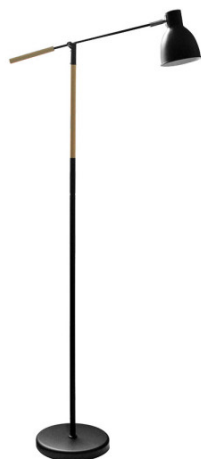

REF. 205241009

Pie De Salon Acople 1xe27 Negro/haya Orientable 360º Articulable  
137x25,5x55 Cm

Ean: 8435684335230  
Serie: ACOPLÉ  
Color: Preto/Béicho

Pie de Salón de la serie ACOPLÉ de color NEGRO/HAYA. Realizado en metal y madera, con cuerpo articulado y cabeza orientable hasta 360º, pudiendo dirigir la luz al punto que desee. Bonito juego de materiales y diseño moderno, muy decorativo a la vez que útil, ideal para darle un toque vintage o rústico a la zona de descanso o de trabajo que ilumine. Sus dimensiones son 137x25,5x55 centímetros. Tiene un portalámparas es E27. Bombilla no incluida. Disponible en esta serie en color blanco/haya y negro/haya.

[Ver online](#)

LUZ

Projeção de luz		Luz directa
Lâmpadas incluídas		Não
Lampholder		1xE27

GENERAL

Cor		Preto/Béicho
Material		Metal / Madeira
Utilização (interior/exterior)		Recomendado para utilização em interiores
Tipo de instalação		Sobre a superfície
Utilização (Doméstica/Profissional)		Doméstica
Certificado CE		Verdadeiro
Certificado de Reciclagem		Verdadeiro
Cabecal		Cabecal orientable y giratorio

DIMENSIONES

Dimensões (A x L x P) cm.		137x25,5x55 cm cm.
Peso Líquido gr.		4335 gr.
Peso Bruto gr.		4820 gr.

**REF. 205241009**

**Pie De Salon Acople 1xe27 Negro/haya Orientable 360° Articulable**

Dimensões da embalagem cm.

62,2x26x14,2 cm.

**INFORMACIÓN TÉCNICA**

Voltagem

220-240 V

Información Extra

- Cabezal articulado y Orientable 360°