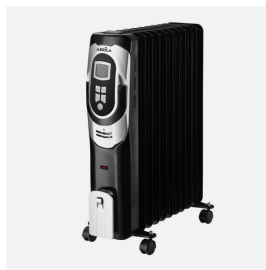

REF. 198432509

Radiador Aceite Confort 2500w 11elementos Negro/plata 3pote
Termost.reg. Temporizadoe,ruedas Luz Ind. 62x49x24cm

Ean: 8435684333236
Serie: CONFORT
Color: Preto / Prata

2500W

Radiador de Aceite eléctrico de la serie CONFORT, de elegante diseño en color NEGRO con detalles en PLATA. Realizado en metal y policarbonato. Equipado con 2500 vatios de potencia repartidos en sus 11 elementos calefactores, que permiten calentar eficazmente y con bajo consumo cualquier estancia. Con tres potencias seleccionables, todo reflejado en una pantalla LCD, 1000w/1500w/2500w para elegir, dependiendo del espacio y la rapidez con la que desea se caliente la estancia, viene con control de Termostato Ajustable, Temporizador hasta 24h, sistema de protección sobrecalentamiento, probado a presión para una mayor seguridad y luces indicadoras de encendido. Se presenta con un diseño fácil de transportar gracias a sus ruedas lisas para facilitar el movimiento. Con un útil soporte en su estructura para enrollar el cable. Tiene unas dimensiones de 62x49x24 centímetros.

[Ver online](#)

GENERAL

Cor		Preto / Prata
Material		Metal / Policarbonato
Utilização (interior/exterior)		Recomendado para utilização em interiores
Utilização (Doméstica/Profissional)		Doméstica
Certificado CE		Verdadeiro
Certificado de Reciclagem		Verdadeiro
Temporizador		Temporizador
Piloto Luminoso		Piloto Luminoso
Display		Display LCD
Con recogecable		Con recogecable
Con ruedas		Con ruedas

DIMENSIONES

Dimensões (A x L x P) cm.	62x49x24 cm cm.
---------------------------	-----------------

REF. 198432509

**Radiador Aceite Confort 2500w 11elementos Negro/plata 3pote
Termost reg. Temporizadoe,ruedas Luz Ind. 62x49x24cm**

Peso Líquido gr.	11135 gr.
Peso Bruto gr.	11595 gr.
Dimensões da embalagem cm.	65,5x15x51,5 cm.
Tamaño	Super Grande

INFORMACIÓN TÉCNICA

Voltagem		220-240 V
----------	---	-----------

OTROS

CAJA MASTER (unidades)	1
------------------------	---