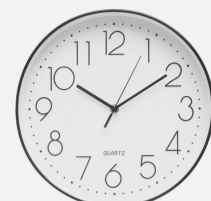

**REF. 191110009**

Reloj De Pared Tiempo Negro 30d Mov.continuo

Ean: 8435684329987  
Serie: TIEMPO  
Color: Preto

Reloj de Pared de la serie TIEMPO en color NEGRO. Realizado en cristal y policarbonato. Presenta un diseño elegante y sencillo, con líneas rectas y números grandes, esfera blanca y números en negro para poder observar la hora sin dificultad. Tecnología de Cuarzo y funcionamiento silencioso, sus agujas tienen movimiento continuo. Funciona con 1 pila alcalina AA, pila no incluida. Tiene unas dimensiones de 30x30x4 centímetros.

Ø30CM

[Ver online](#)

GENERAL

Cor		Preto
Material		Vidro / Policarbonato
Utilização (interior/externo)		Recomendado para utilização em interiores
Tipo de instalação		Sobre a superfície
Utilização (Doméstica/Profissional)		Doméstica
Tipo de Bateria		AA
Certificado CE		Verdadeiro
Certificado de Reciclagem		Verdadeiro

DIMENSIONES

Dimensões (A x L x P) cm.	30x30x4 cm cm.
Peso Líquido gr.	390 gr.
Peso Bruto gr.	645 gr.
Dimensões da embalagem cm.	31,5x31,5x4,5 cm.
Diâmetro	30 cm

OTROS

Pilhas	No Incluidas
--------	--------------

**REF. 191110009**

Reloj De Pared Tiempo Negro 30d Mov.continuo

CAJA MASTER (unidades)

10

Información Extra

- Reloj de cuarzo con MOVIMIENTO CONTINUO